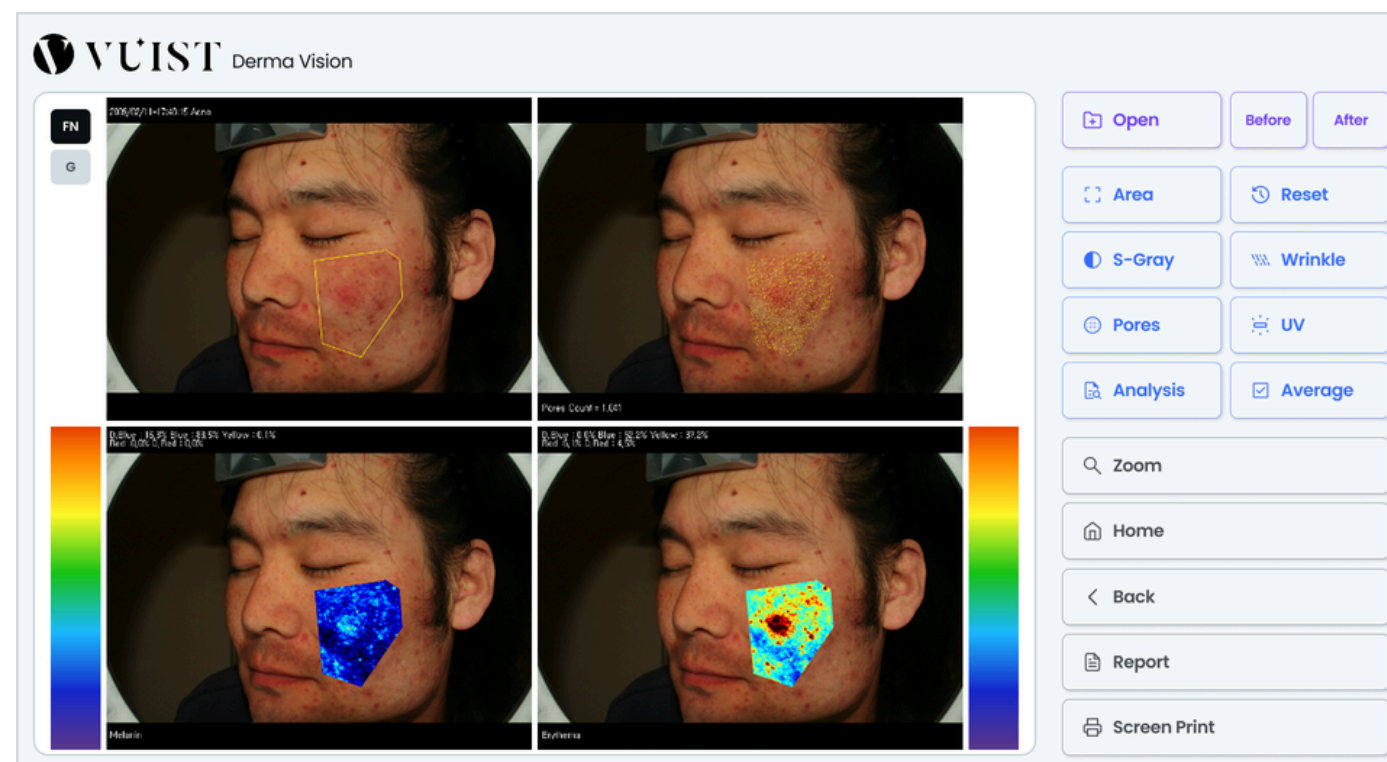

Portfolio

05 프로모션 디자인

© Designluny. All Rights Reserved.

※ 포트폴리오의 모든 저작권은 자사에 있으며, 무단이용하는 경우 저작권법에 따라 법적책임을 질 수 있습니다.

위비 잔테크 적금 출시이벤트

금리우대 연 0.2% 쿠폰 제공

적용대상

- 위비뱅크 예금/적금/대출 보유고객, 위비환전 이용고객, 위비보험 가입고객
- 예/적금, 주택청약종합저축, 펀드 보유고객
- 영업점(고객센터) 상담 후 스마트 간편신규 등록된 고객