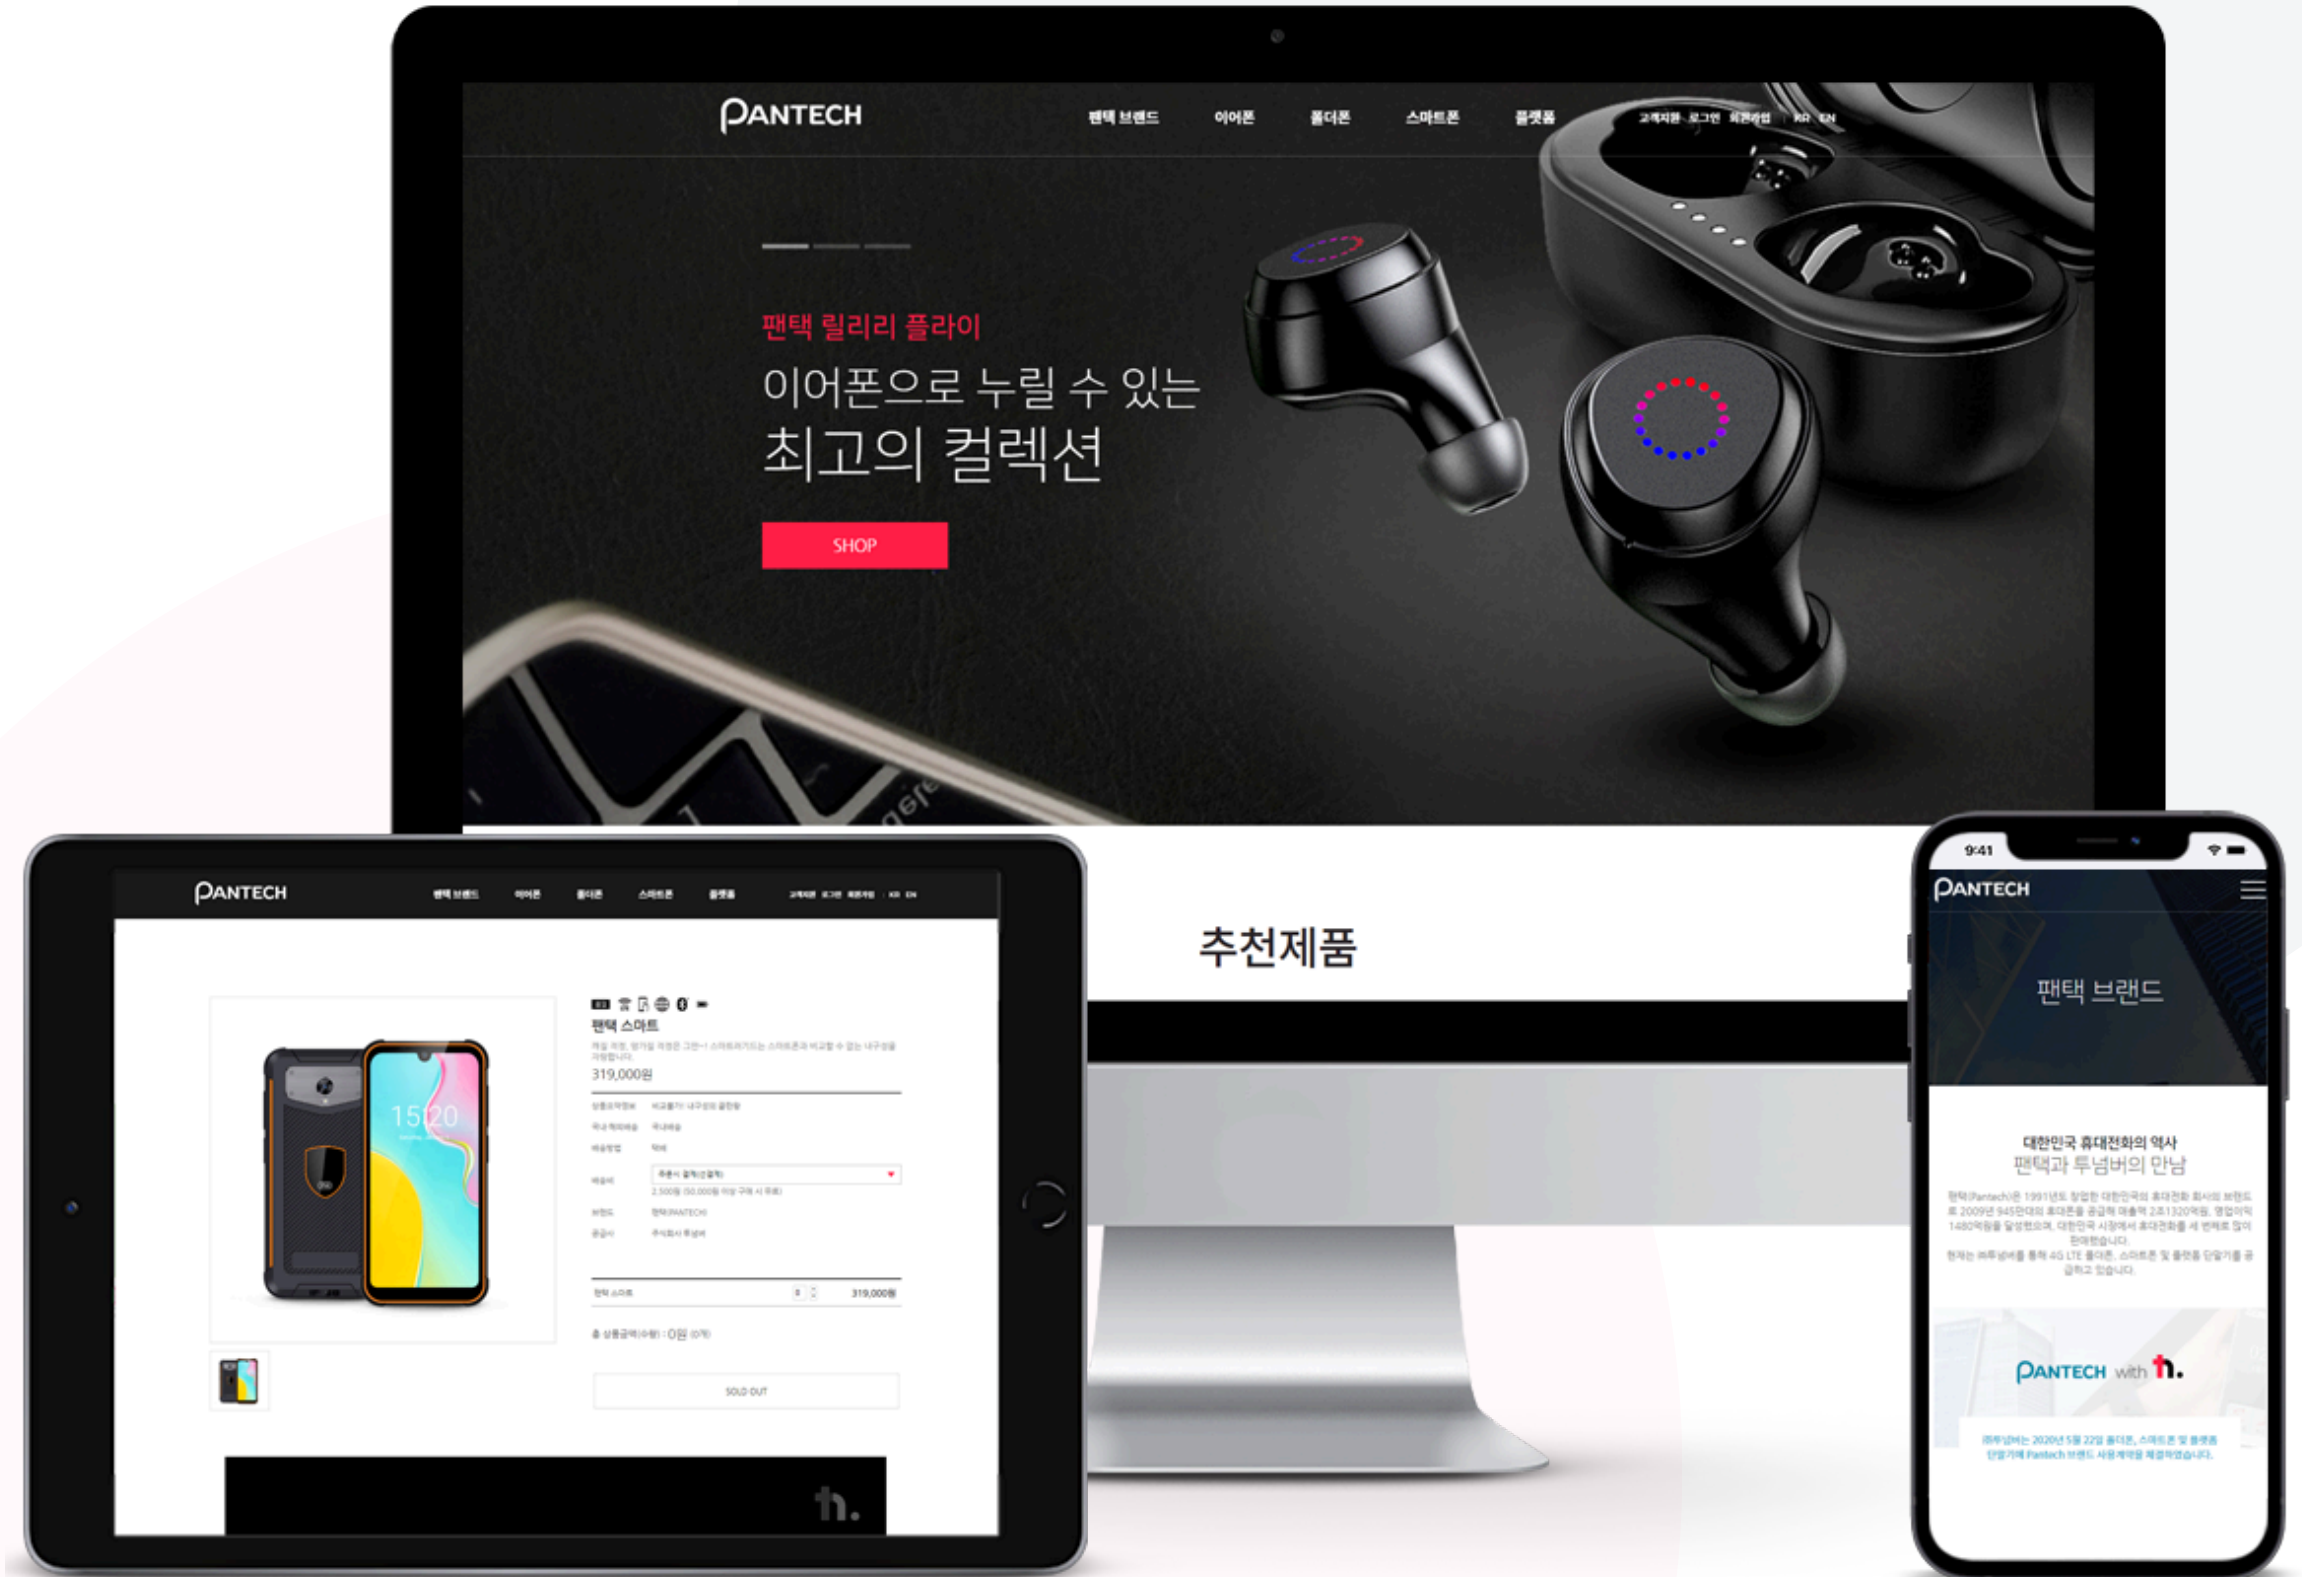

팬택 with 투넘버

Launch 2020

Platform 반응형 쇼핑몰(PC/Mobile)