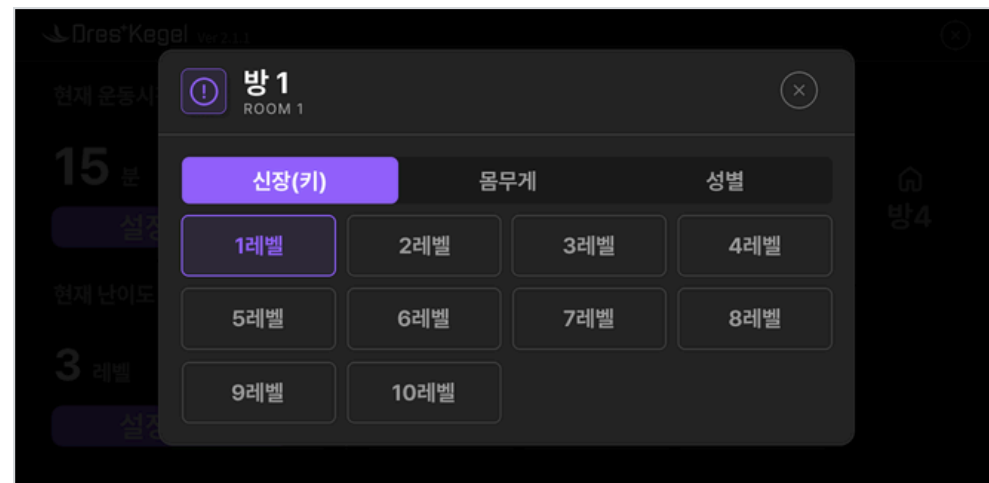

Portfolio

05 프로모션 디자인

© Designluny. All Rights Reserved.

※ 포트폴리오의 모든 저작권은 자사에 있으며, 무단이용하는 경우 저작권법에 따라 법적책임을 질 수 있습니다.

위비 잔테크 적금 출시이벤트

금리우대 연 0.2% 쿠폰 제공

적용대상

- 위비뱅크 예금/적금/대출 보유고객, 위비환전 이용고객, 위비보험 가입고객
- 예/적금, 주택청약종합저축, 펀드 보유고객
- 영업점(고객센터) 상담 후 스마트 간편신규 등록된 고객