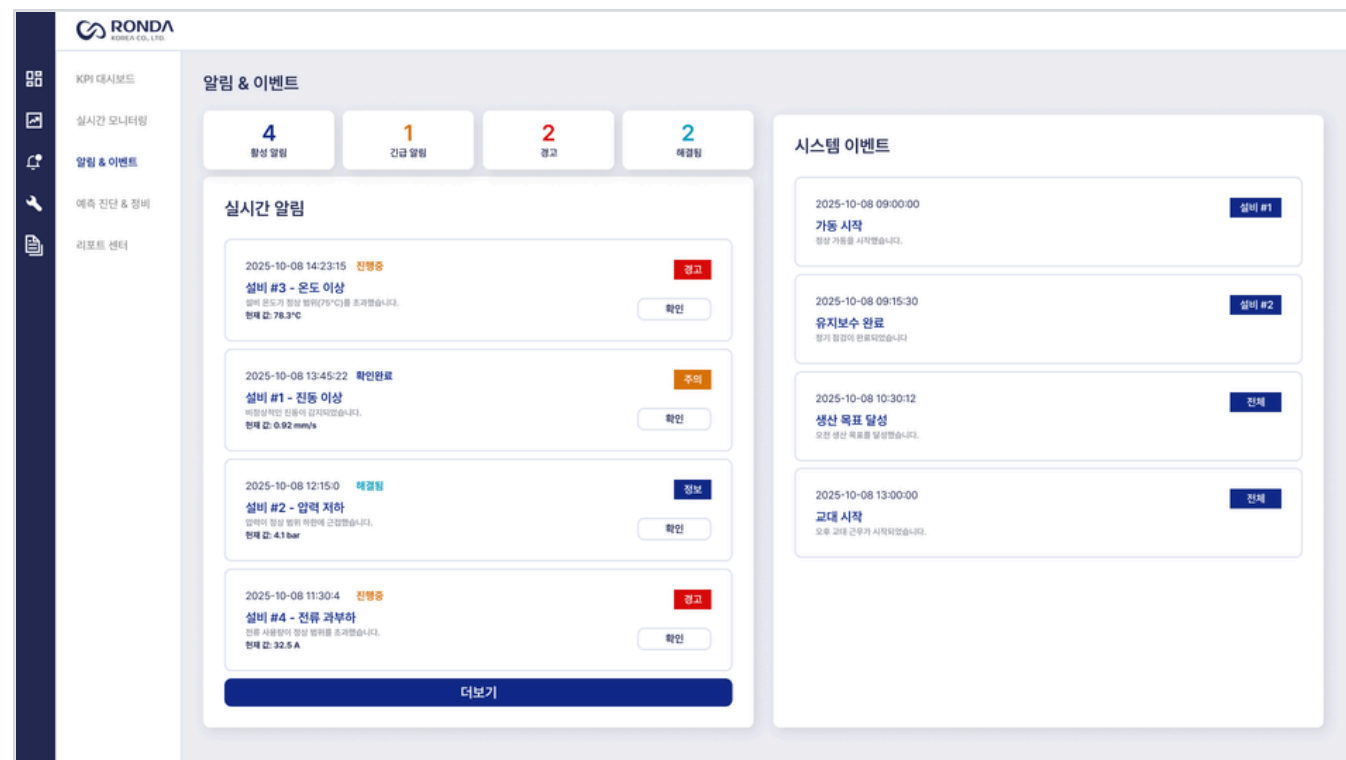

Portfolio

05 프로모션 디자인

© Designluny. All Rights Reserved.

※ 포트폴리오의 모든 저작권은 자사에 있으며, 무단이용하는 경우 저작권법에 따라 법적책임을 질 수 있습니다.

위비 잔테크 적금 출시이벤트

금리우대 연 0.2% 쿠폰 제공

적용대상

- 위비뱅크 예금/적금/대출 보유고객, 위비환전 이용고객, 위비보험 가입고객
- 예/적금, 주택청약종합저축, 펀드 보유고객
- 영업점(고객센터) 상담 후 스마트 간편신규 등록된 고객