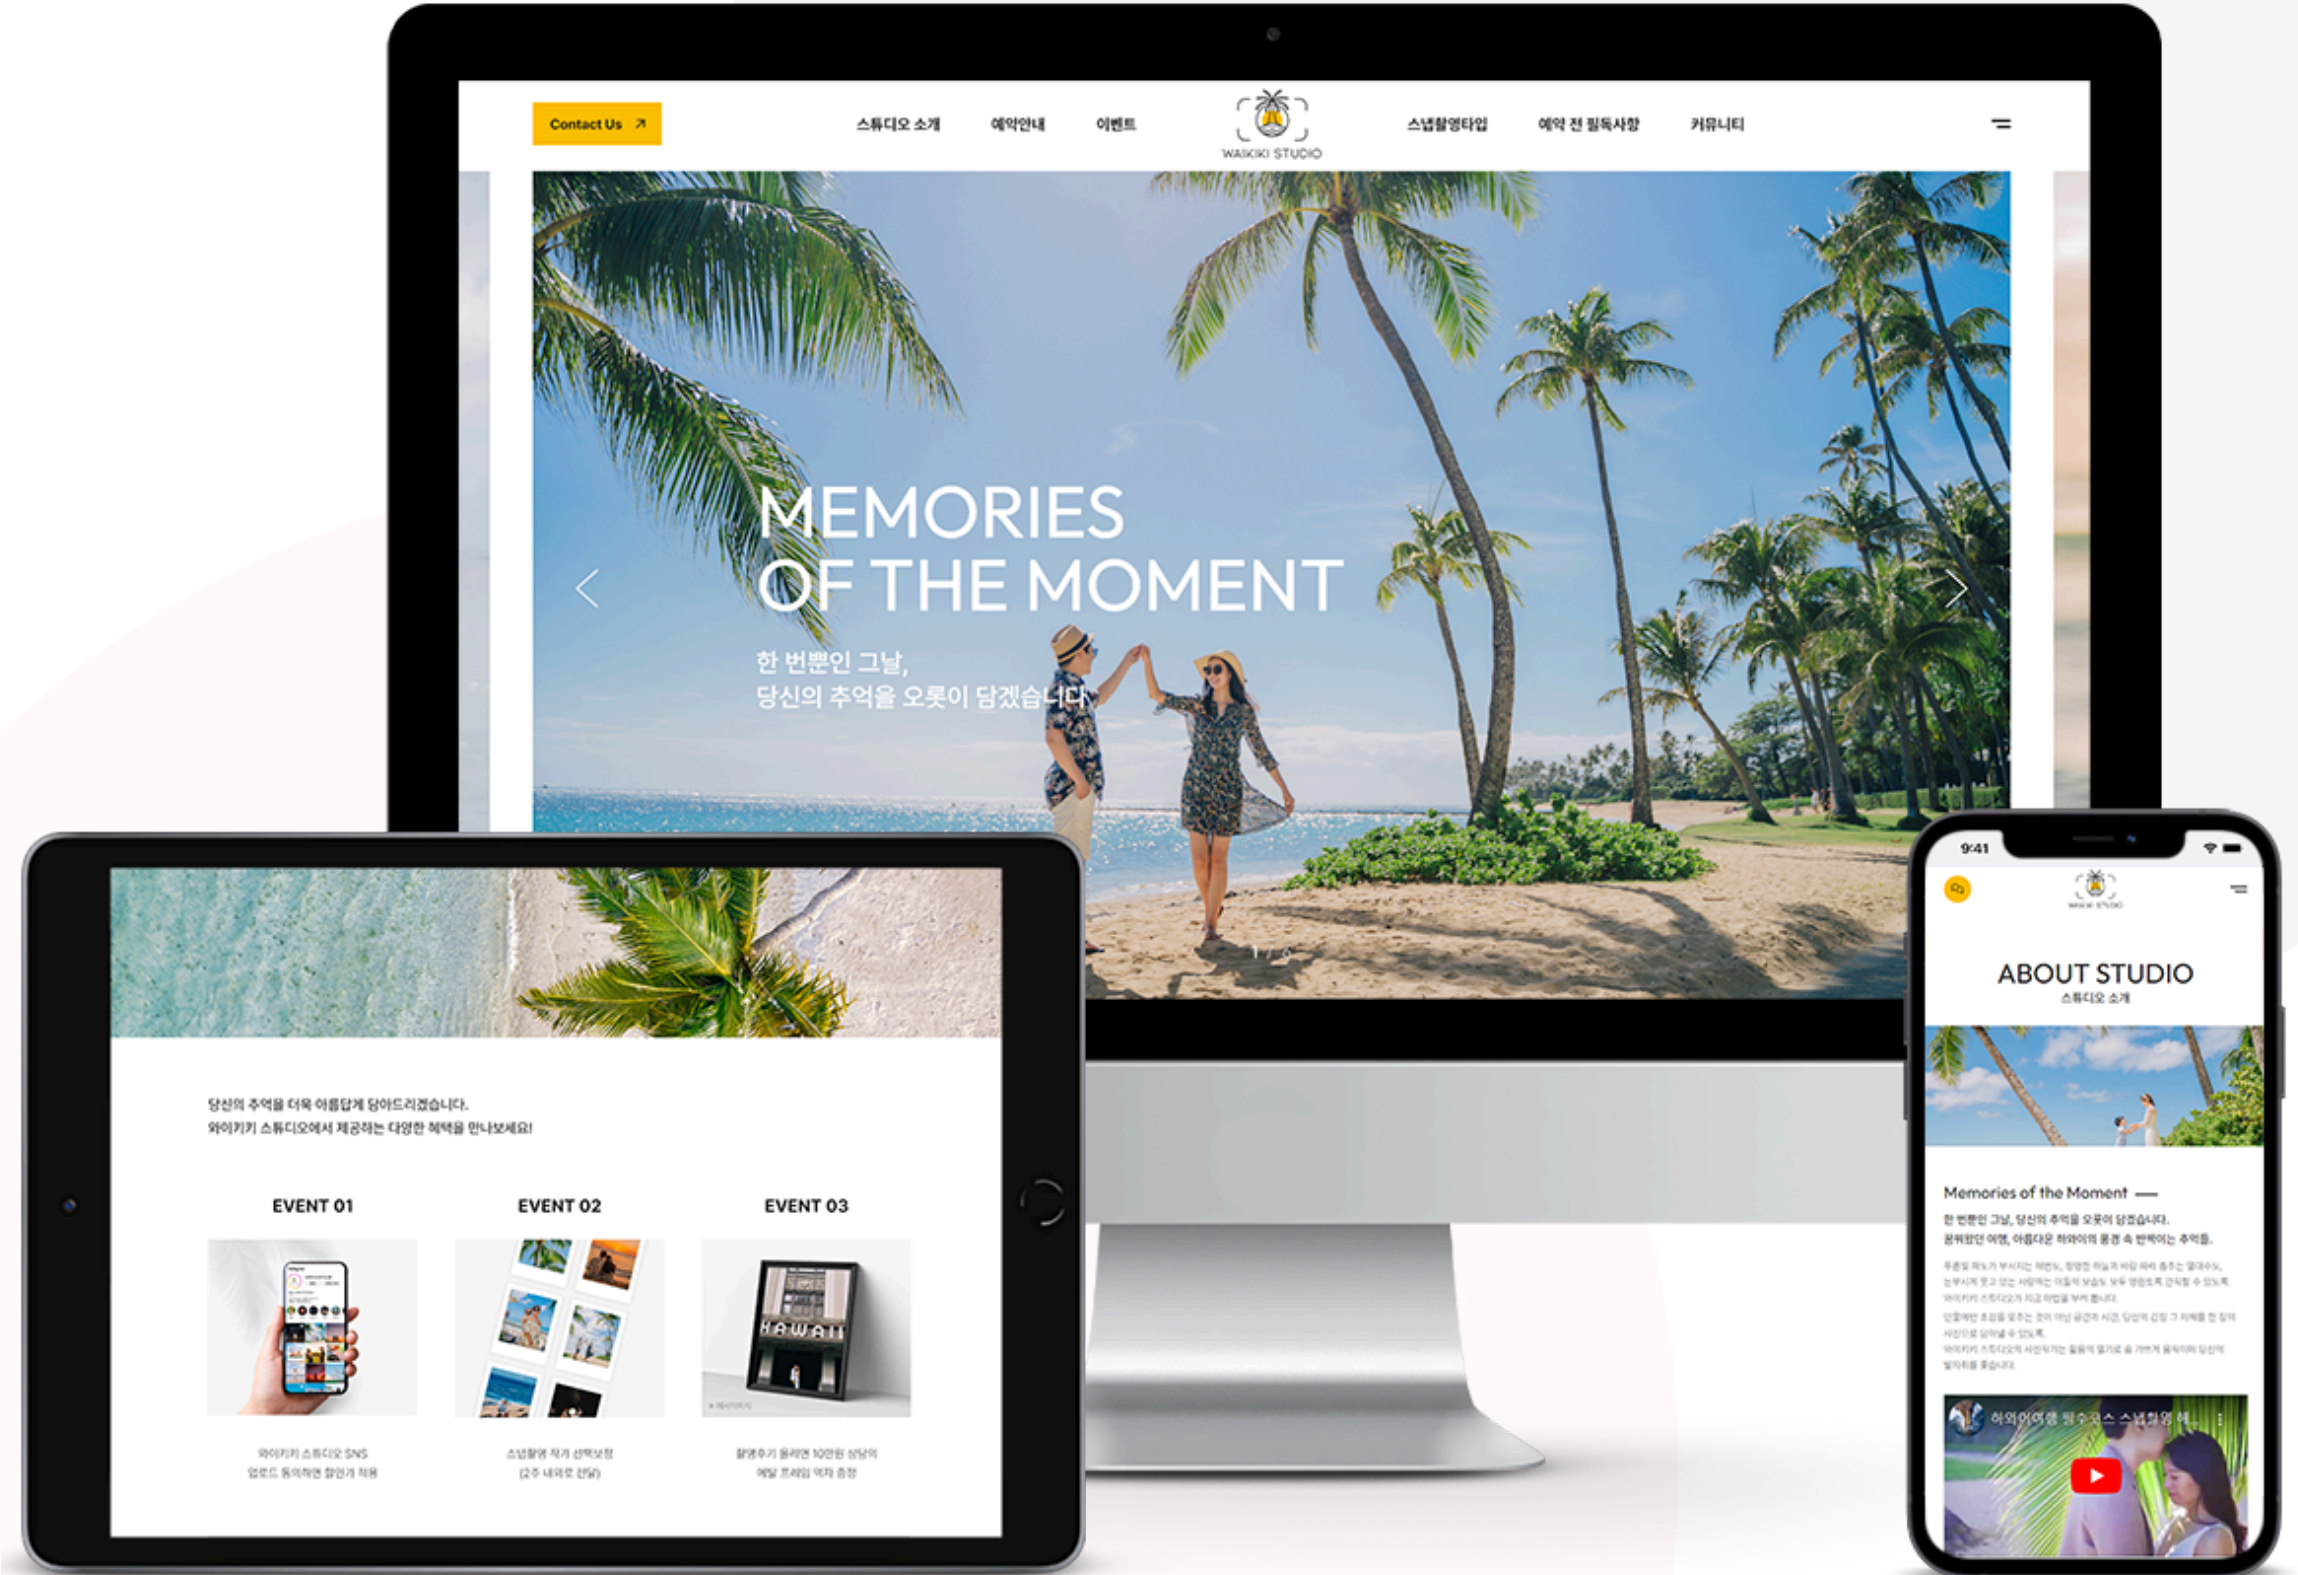

Launch 2023

Platform 반응형 홈페이지(PC/Mobile)

와이키키 거북이 스노클링

Launch 2023

Platform 반응형 홈페이지(PC/Mobile)

와이키키 스튜디오

Launch 2023

Platform 반응형 홈페이지(PC/Mobile)