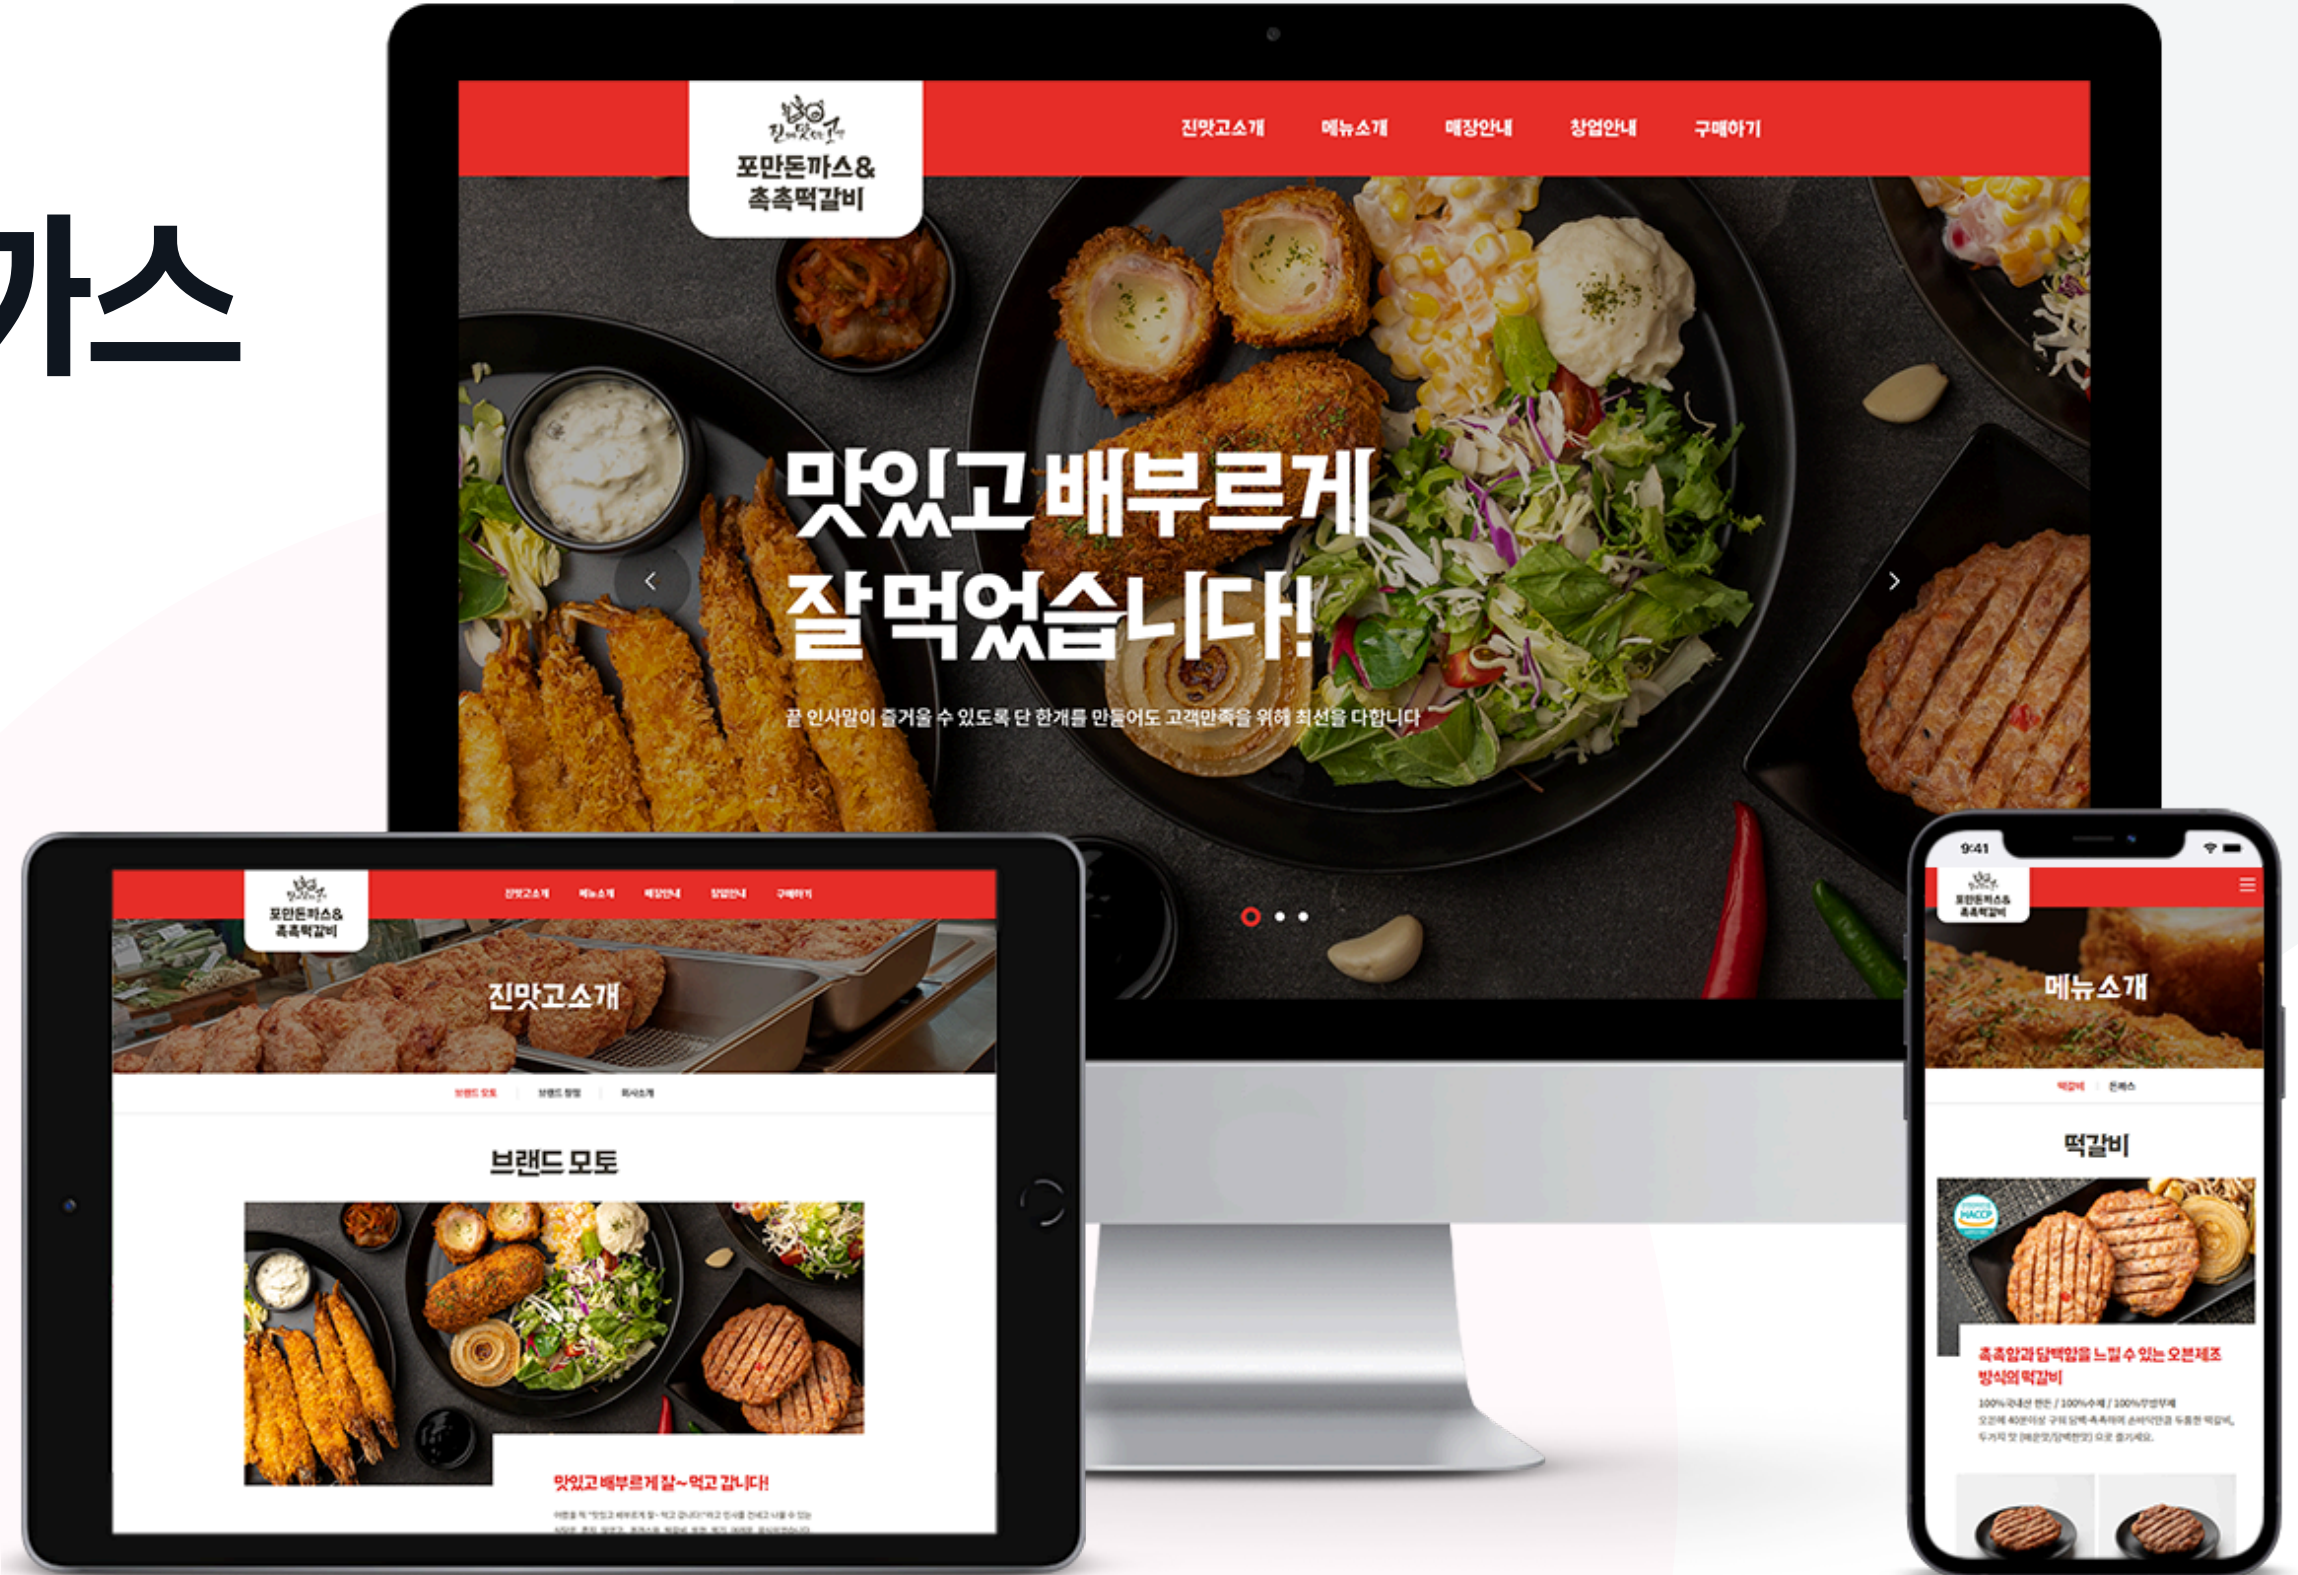

Platform 반응형 홈페이지(PC/Mobile)

에르고 티비

Launch 2021

Platform 반응형 홈페이지(PC/Mobile)

위시도우

Launch 2021

Platform 반응형 홈페이지(PC/Mobile)

Portfolio | 반응형 홈페이지 제작

유니온비전

Launch 2021

Platform 반응형 홈페이지(PC/Mobile)

이우과학교역

Launch 2021

Platform 반응형 홈페이지(PC/Mobile)

중고나라 자산매각

Launch 2021

Platform 반응형 홈페이지(PC/Mobile)

진맛고 포만돈까스 & 촉촉떡갈비

Launch 2021

Platform 반응형 홈페이지(PC/Mobile)

팀플 모빌리티 해외이주공사

Launch 2021

Platform 반응형 홈페이지(PC/Mobile)

퍼스트 패스