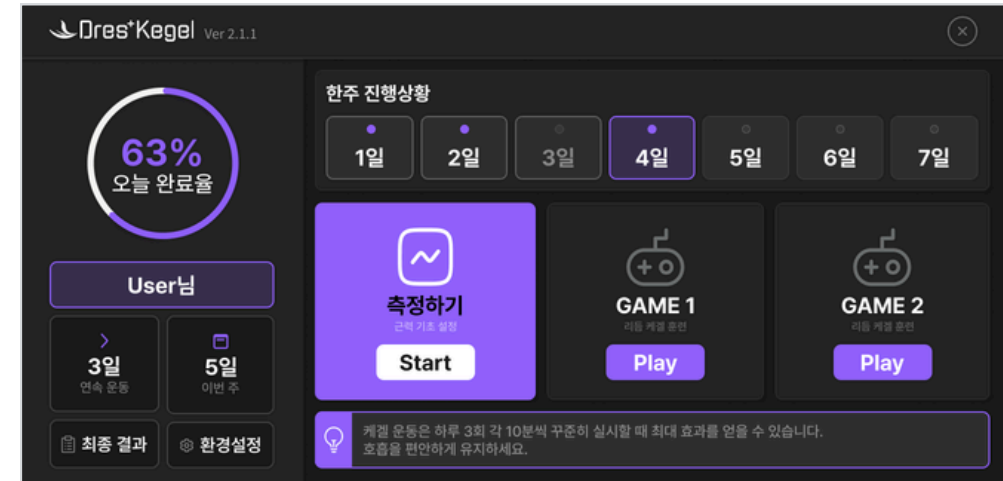

Portfolio

05 프로모션 디자인

© Designluny. All Rights Reserved.

※ 포트폴리오의 모든 저작권은 자사에 있으며, 무단이용하는 경우 저작권법에 따라 법적책임을 질 수 있습니다.

위비 잔테크 적금 출시이벤트

금리우대 연 0.2% 쿠폰 제공

적용대상

- 위비뱅크 예금/적금/대출 보유고객, 위비환전 이용고객, 위비보험 가입고객
- 예/적금, 주택청약종합저축, 펀드 보유고객
- 영업점(고객센터) 상담 후 스마트 간편신규 등록된 고객