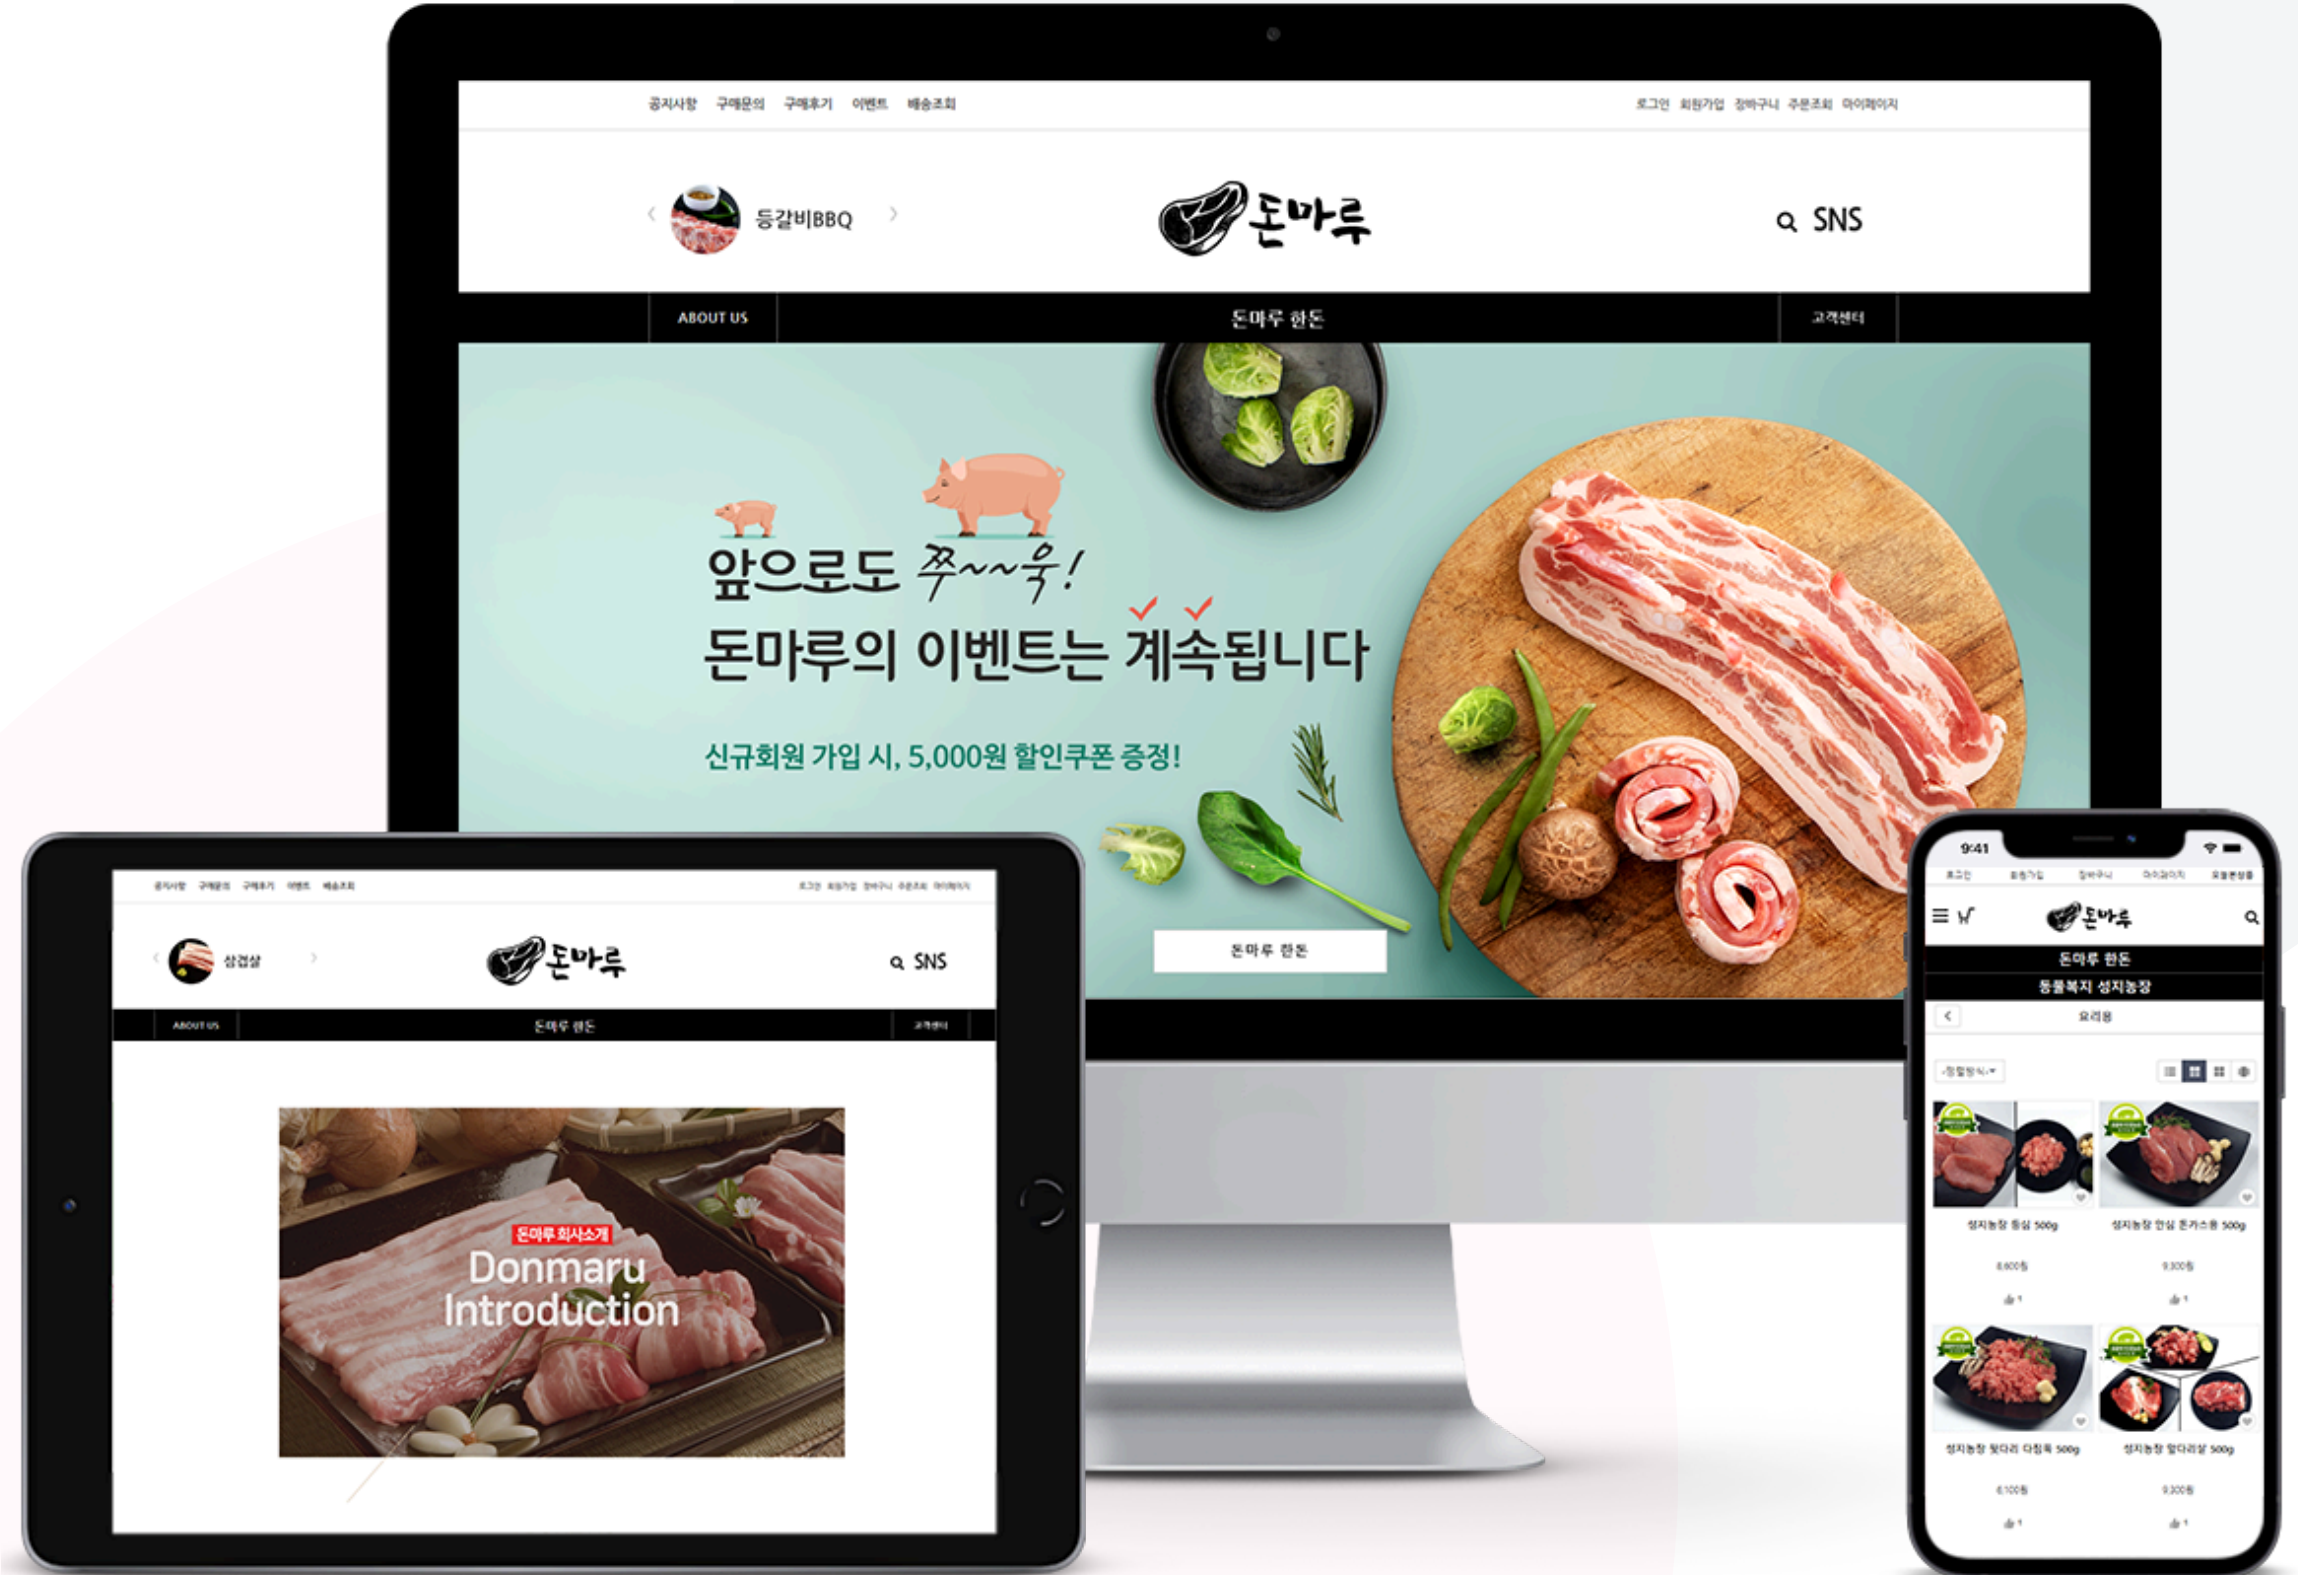

Launch 2021

Platform 반응형 홈페이지(PC/Mobile)

허블뷰 브라우저

Launch 2021

Platform 모바일(Mobile Browser)

나눔과 미래

Launch 2020

Platform 반응형 홈페이지(PC/Mobile)

대상노무법인

Launch 2020

Platform 반응형 홈페이지(PC/Mobile)

돈마루몰

Launch 2020

Platform 반응형 쇼핑몰(PC/Mobile)

Portfolio | 반응형 홈페이지 제작

SK텔레콤 사피온

Launch 2020

Platform 반응형 홈페이지(PC/Mobile)

굿피플 해외 이주공사

Launch 2020

Platform 반응형 홈페이지(PC/Mobile)

길벗 동행서비스

Launch 2020

Platform 반응형 홈페이지(PC/Mobile)