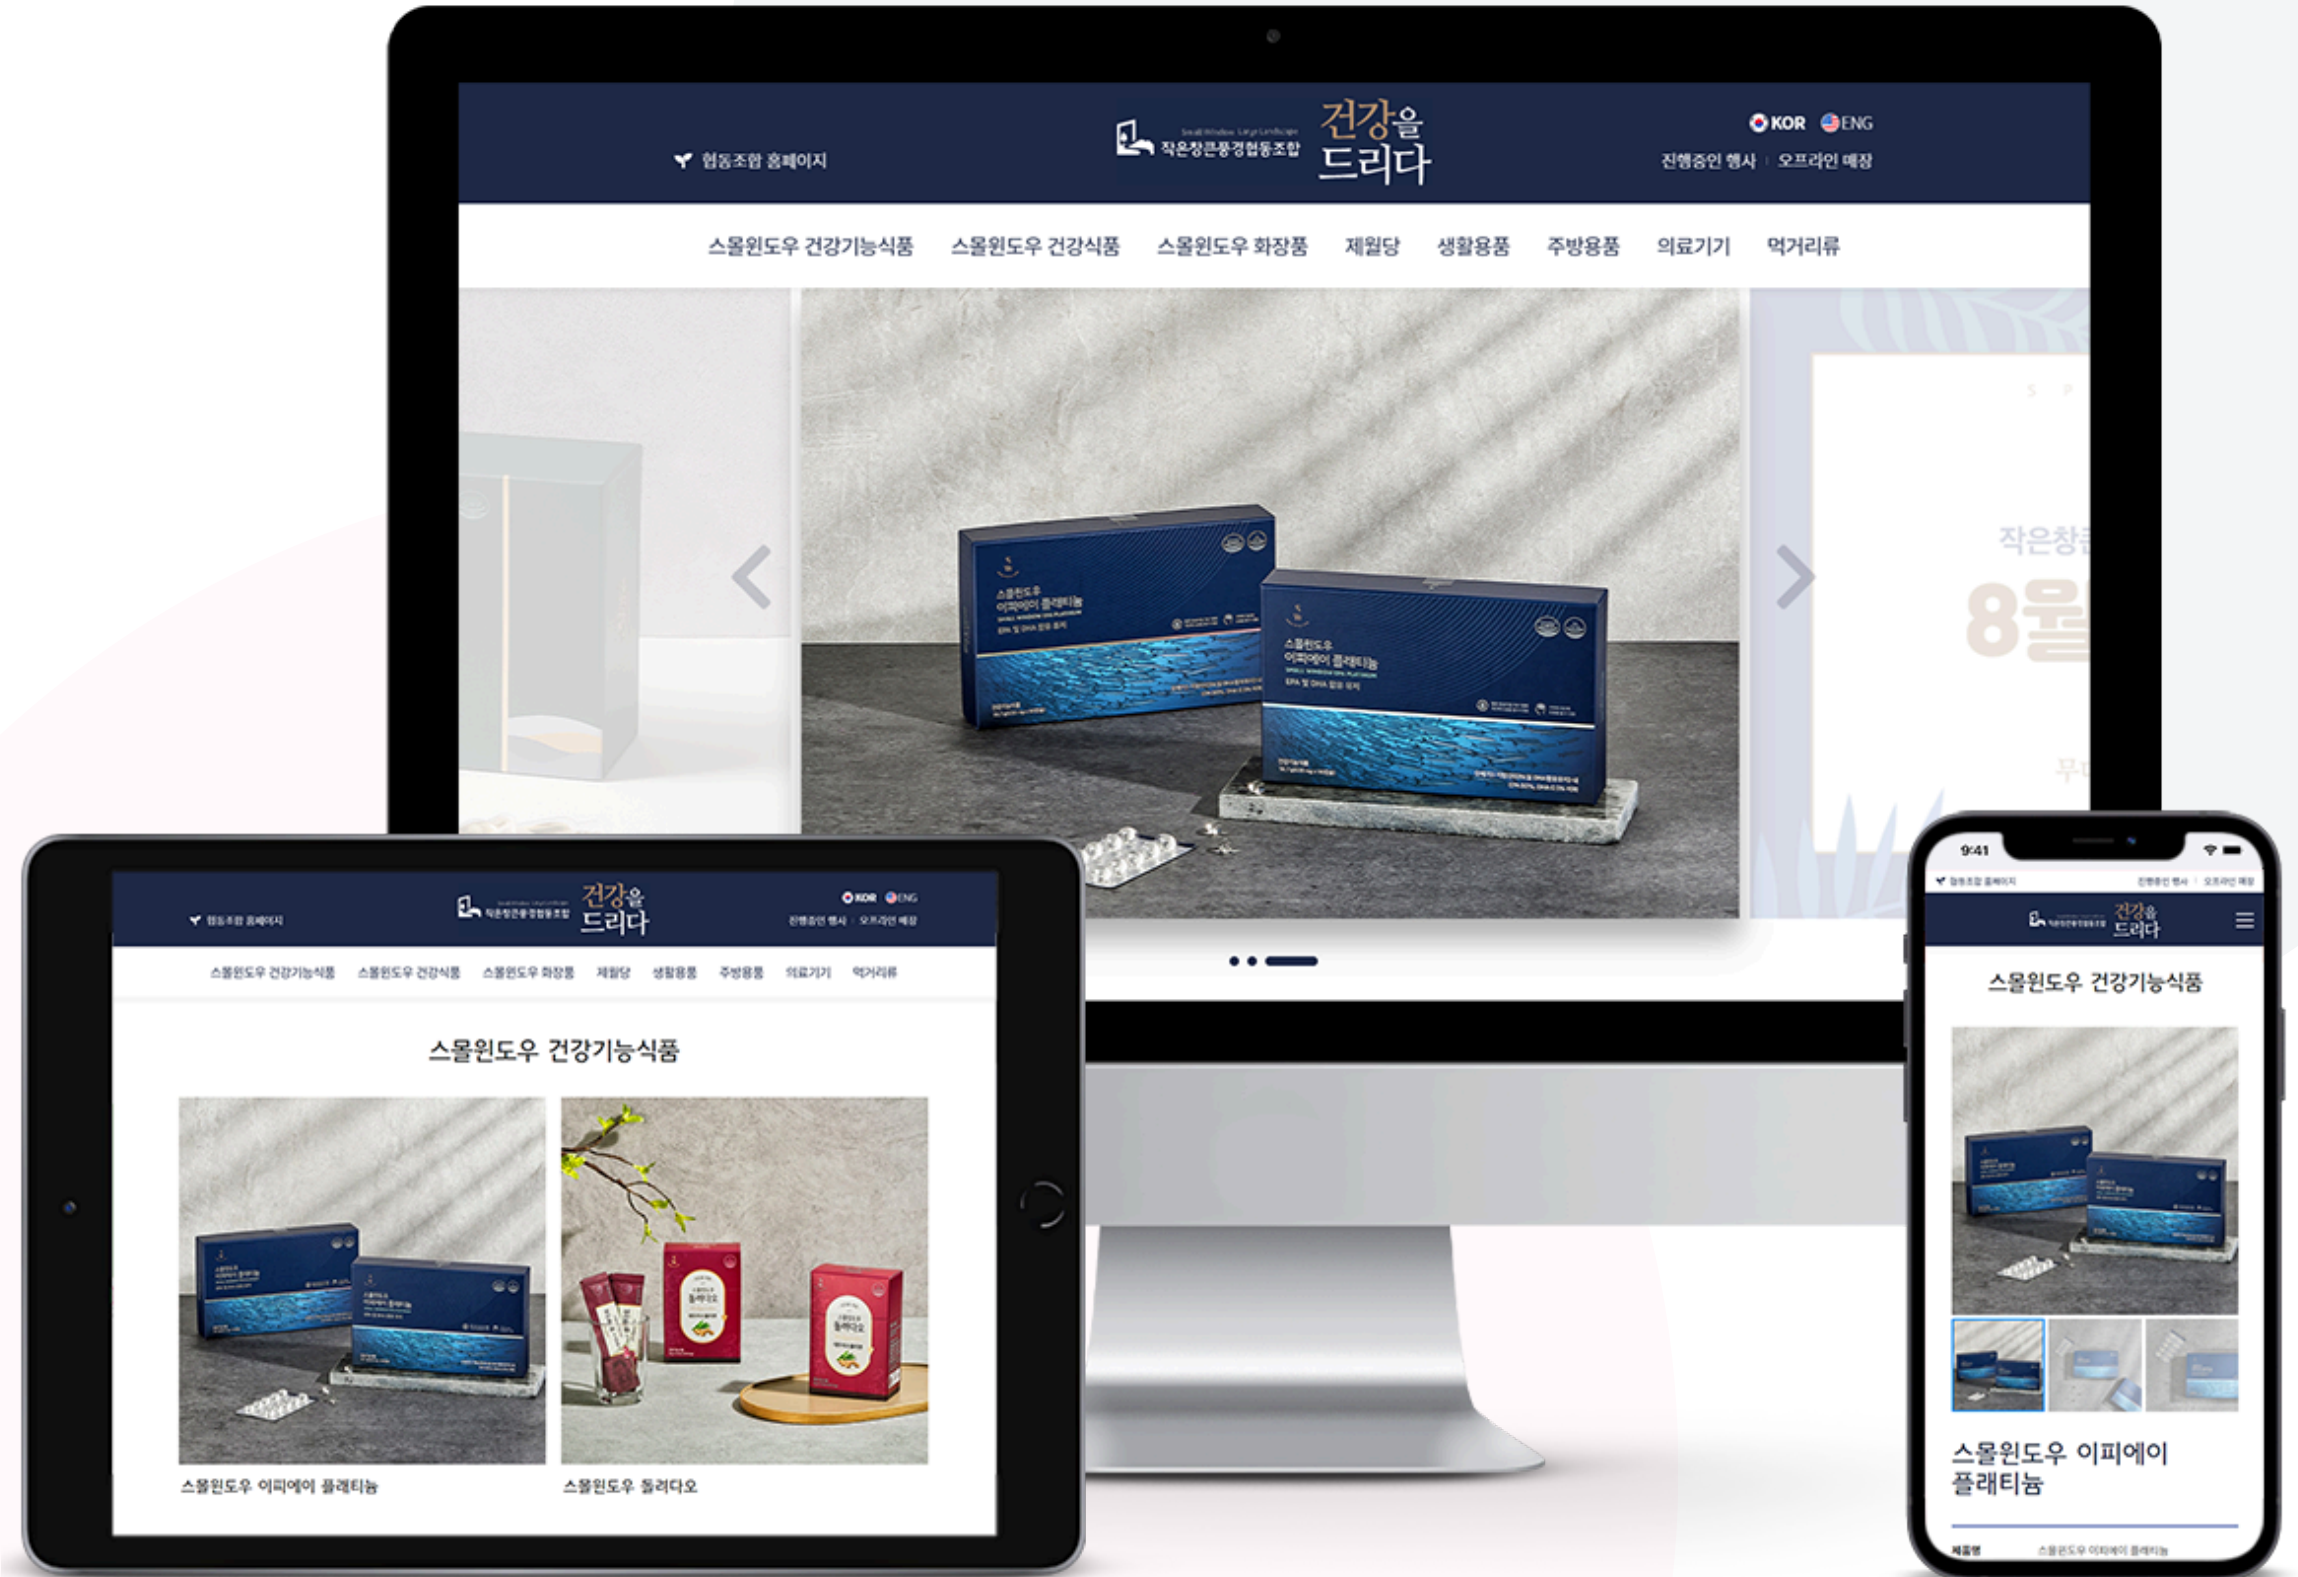

Launch 2020

Platform 반응형 홈페이지(PC/Mobile)

작은창큰풍경 건강을 드리다

Launch 2020

Platform 반응형 쇼핑몰(PC/Mobile)

오프프롬워크

Launch 2020

Platform 반응형 홈페이지(PC/Mobile)