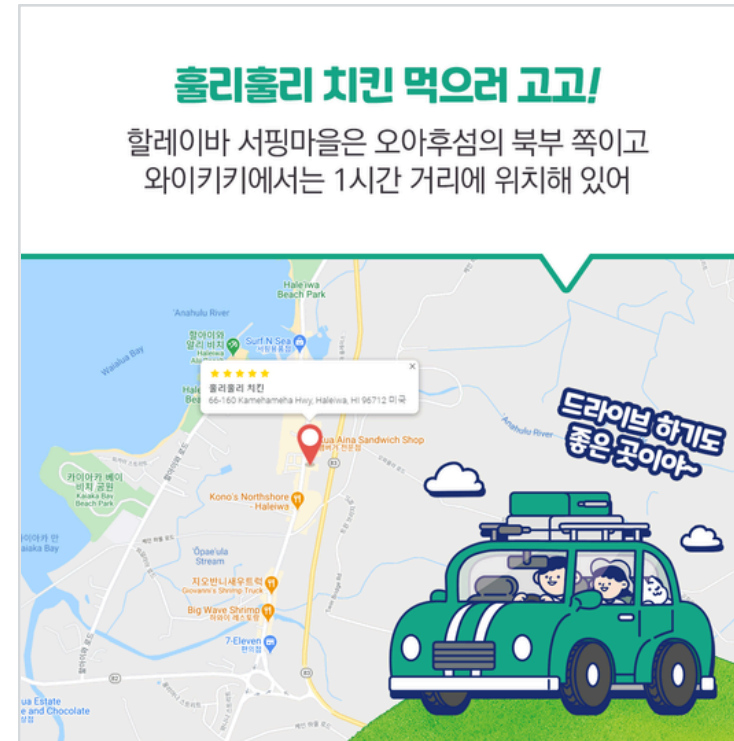

친환경·무독성 에코 천연오일 사용
포름알데히드 無 유해물질 無

자연원료사용 발화기 적음 유해물질 NO 자극이 적음

Portfolio

07 카드뉴스 디자인

© Designluny. All Rights Reserved.

※ 포트폴리오의 모든 저작권은 자사에 있으며, 무단이용하는 경우 저작권법에 따라 법적책임을 질 수 있습니다.

하와이 현지맛집 카드뉴스 시리즈

Thank You