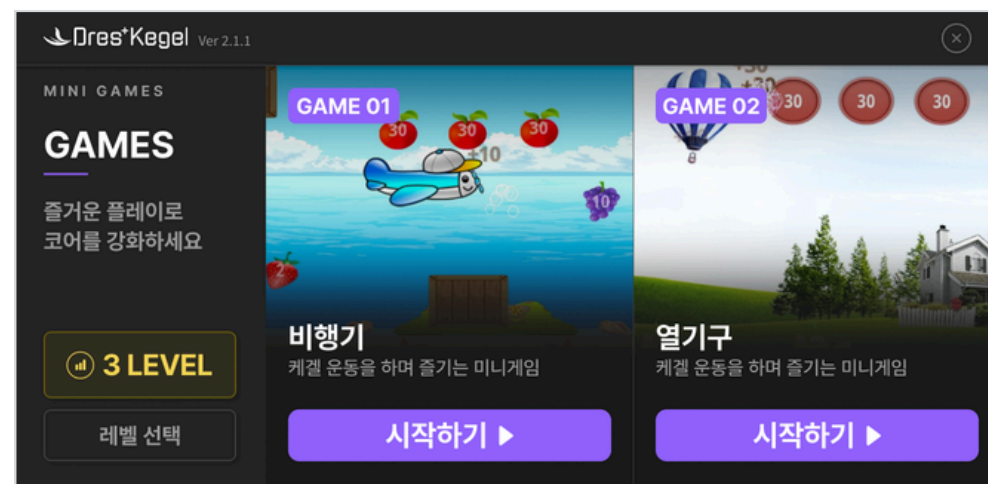

Portfolio

05 프로모션 디자인

© Designluny. All Rights Reserved.

※ 포트폴리오의 모든 저작권은 자사에 있으며, 무단이용하는 경우 저작권법에 따라 법적책임을 질 수 있습니다.

위비 잔테크 적금 출시이벤트

금리우대 연 0.2% 쿠폰 제공

적용대상

- 위비뱅크 예금/적금/대출 보유고객, 위비환전 이용고객, 위비보험 가입고객
- 예/적금, 주택청약종합저축, 펀드 보유고객
- 영업점(고객센터) 상담 후 스마트 간편신규 등록된 고객