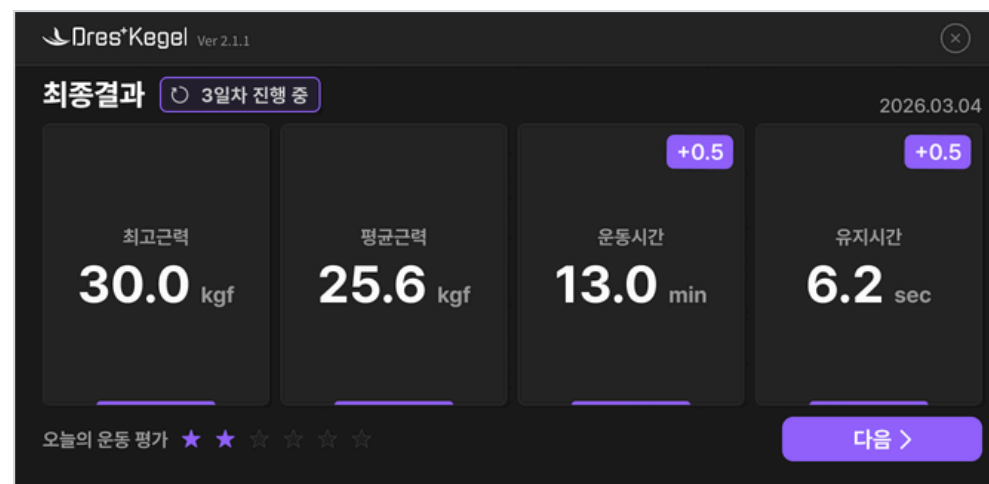

Portfolio

05 프로모션 디자인

© Designluny. All Rights Reserved.

※ 포트폴리오의 모든 저작권은 자사에 있으며, 무단이용하는 경우 저작권법에 따라 법적책임을 질 수 있습니다.

위비 잔테크 적금 출시이벤트

금리우대 연 0.2% 쿠폰 제공

적용대상

- 위비뱅크 예금/적금/대출 보유고객, 위비환전 이용고객, 위비보험 가입고객
- 예/적금, 주택청약종합저축, 펀드 보유고객
- 영업점(고객센터) 상담 후 스마트 간편신규 등록된 고객