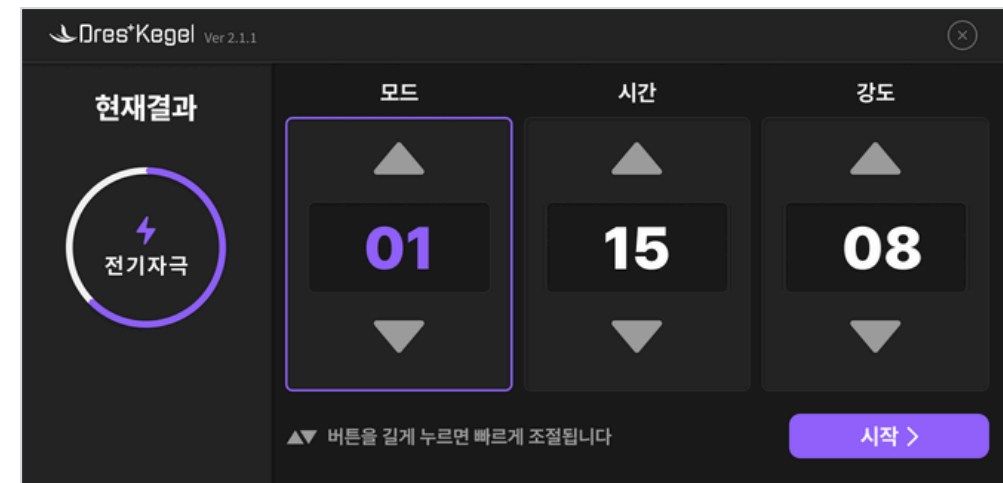

Portfolio

05 프로모션 디자인

© Designluny. All Rights Reserved.

※ 포트폴리오의 모든 저작권은 자사에 있으며, 무단이용하는 경우 저작권법에 따라 법적책임을 질 수 있습니다.

위비 잔테크 적금 출시이벤트

금리우대 연 0.2% 쿠폰 제공

적용대상

- 위비뱅크 예금/적금/대출 보유고객, 위비환전 이용고객, 위비보험 가입고객
- 예/적금, 주택청약종합저축, 펀드 보유고객
- 영업점(고객센터) 상담 후 스마트 간편신규 등록된 고객