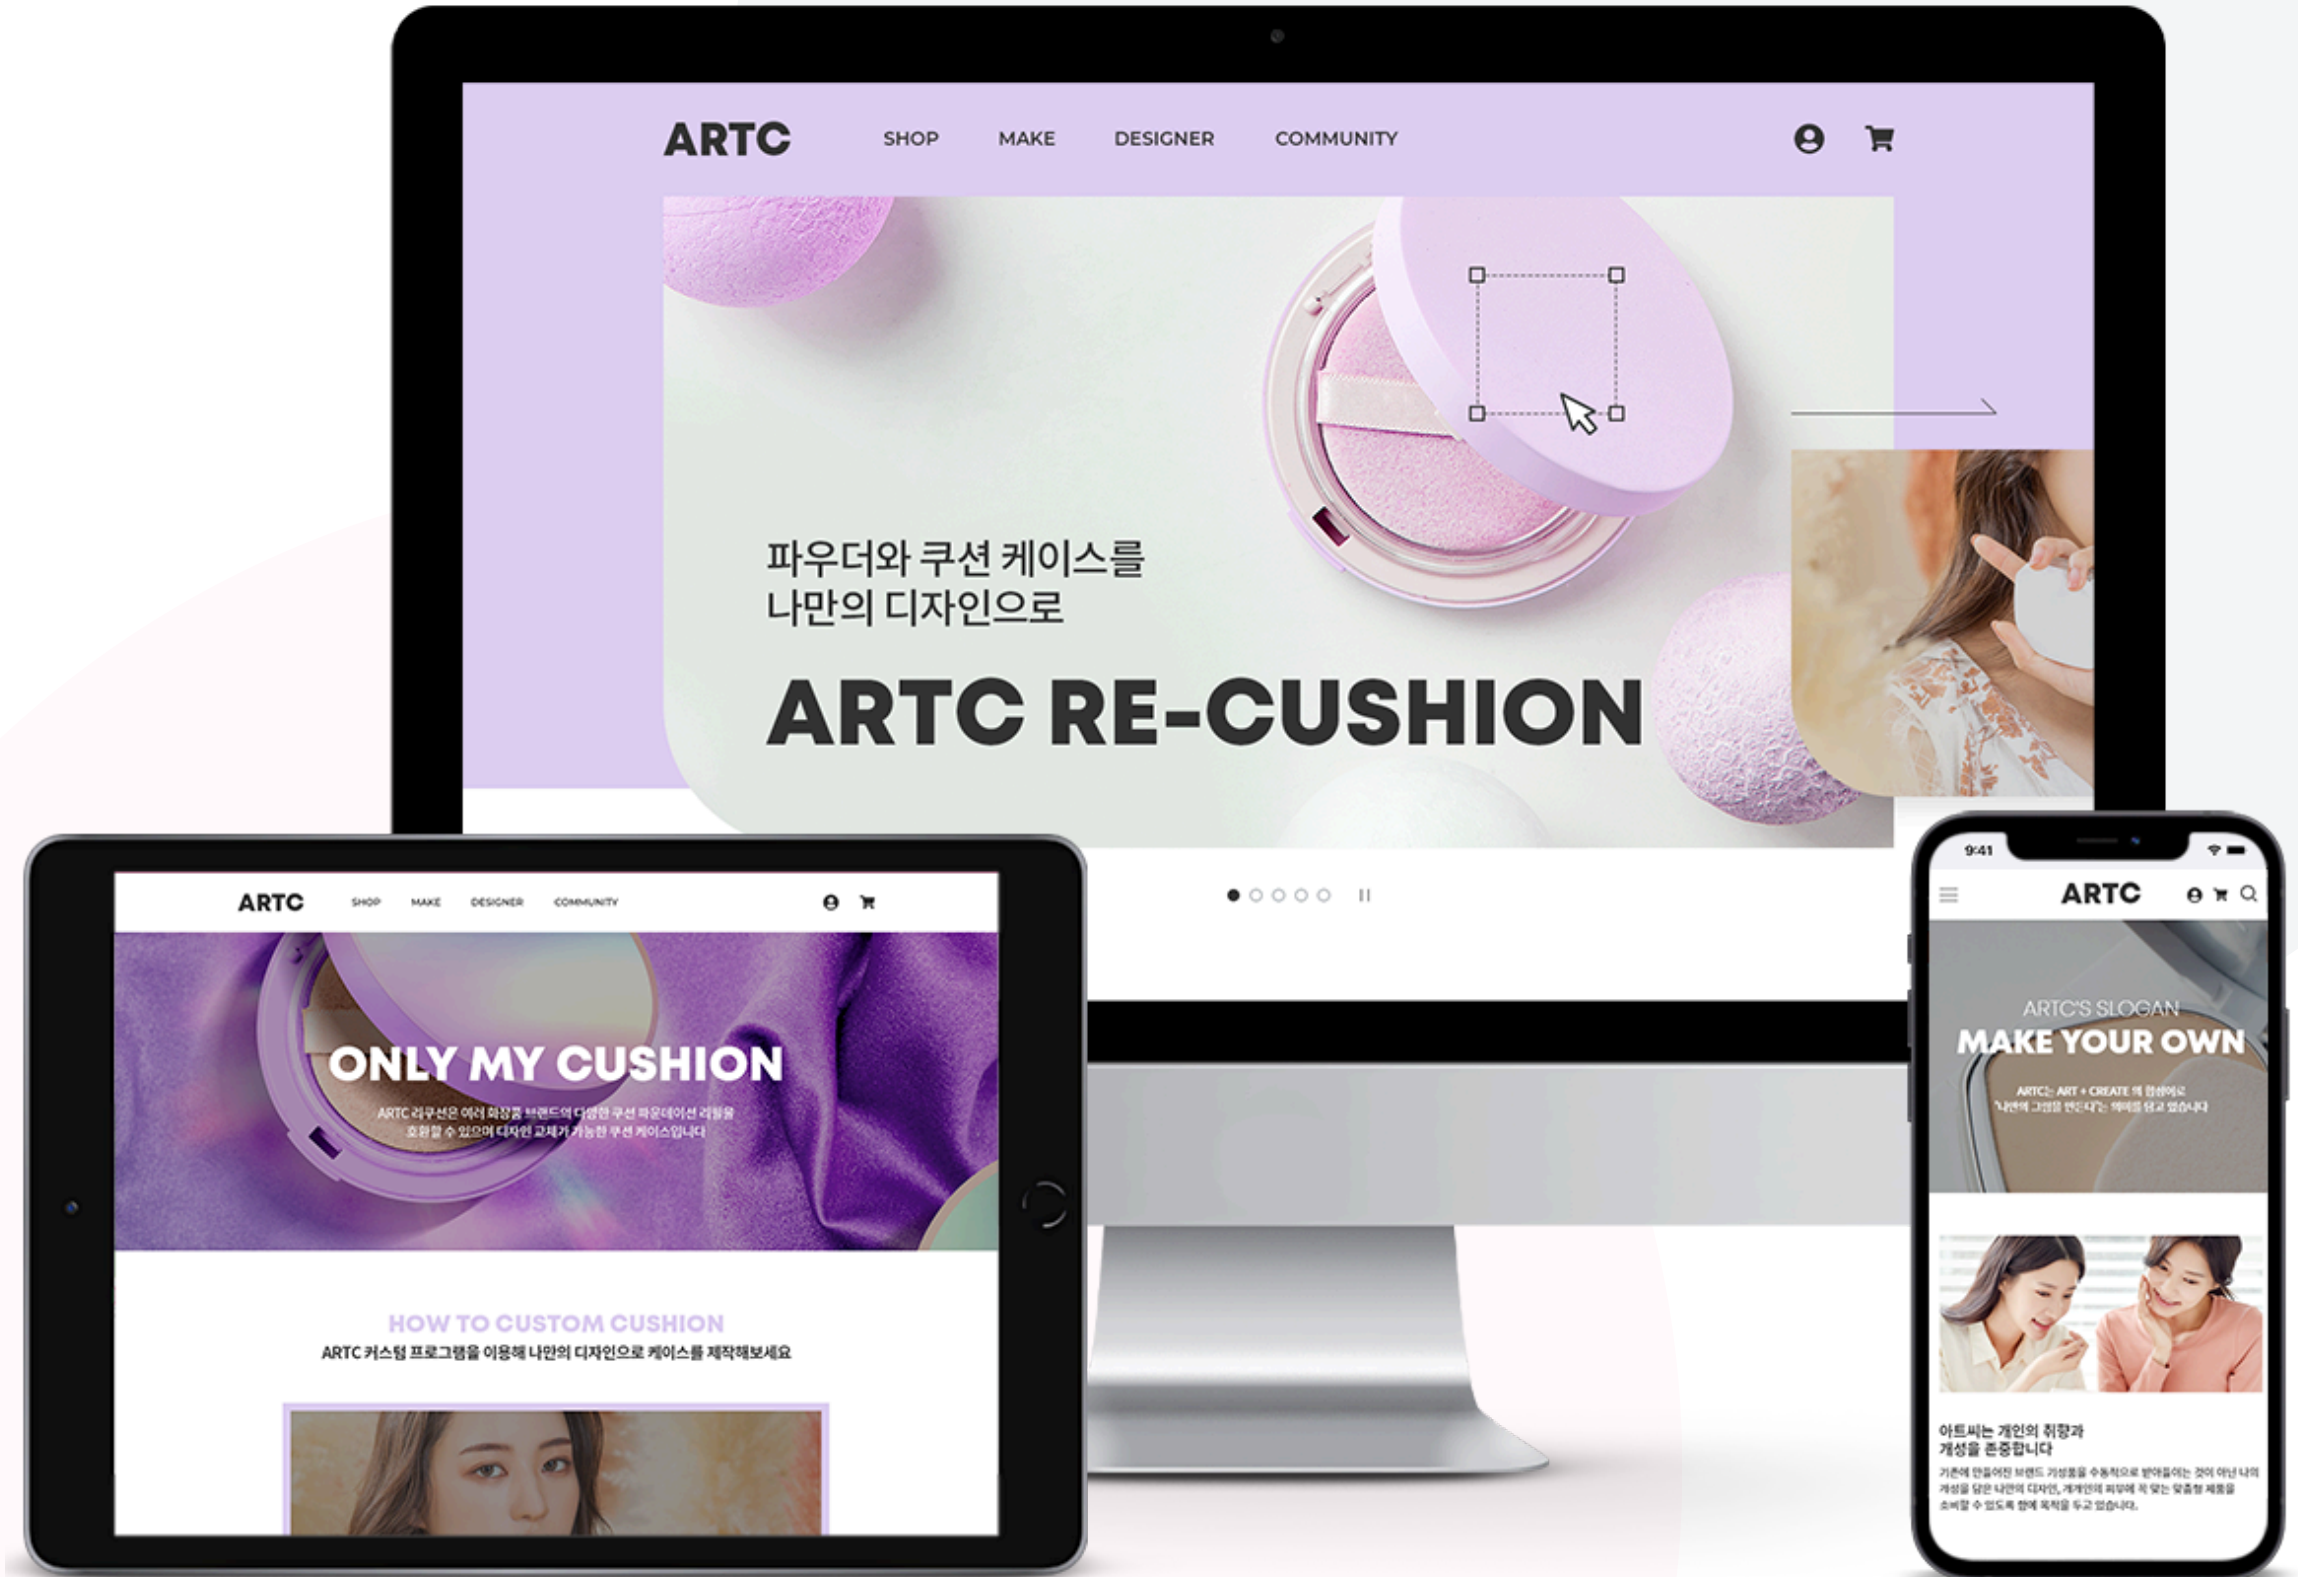

Launch 2020

Platform 반응형 홈페이지(PC/Mobile)

굿피플 해외 이주공사

Launch 2020

Platform 반응형 홈페이지(PC/Mobile)

길벗 동행서비스

Launch 2020

Platform 반응형 홈페이지(PC/Mobile)

로코서핑

Launch 2020

Platform 반응형 홈페이지(PC/Mobile)

비밀의 숲

Launch 2020

Platform 반응형 홈페이지(PC/Mobile)

솔루파인

Launch 2020

Platform 반응형 홈페이지(PC/Mobile)

아트씨 리쿠션

Launch 2020

Platform 반응형 홈페이지(PC/Mobile)

에이치에스테크

Launch 2020

Platform 반응형 홈페이지(PC/Mobile)

우다다 메이커스