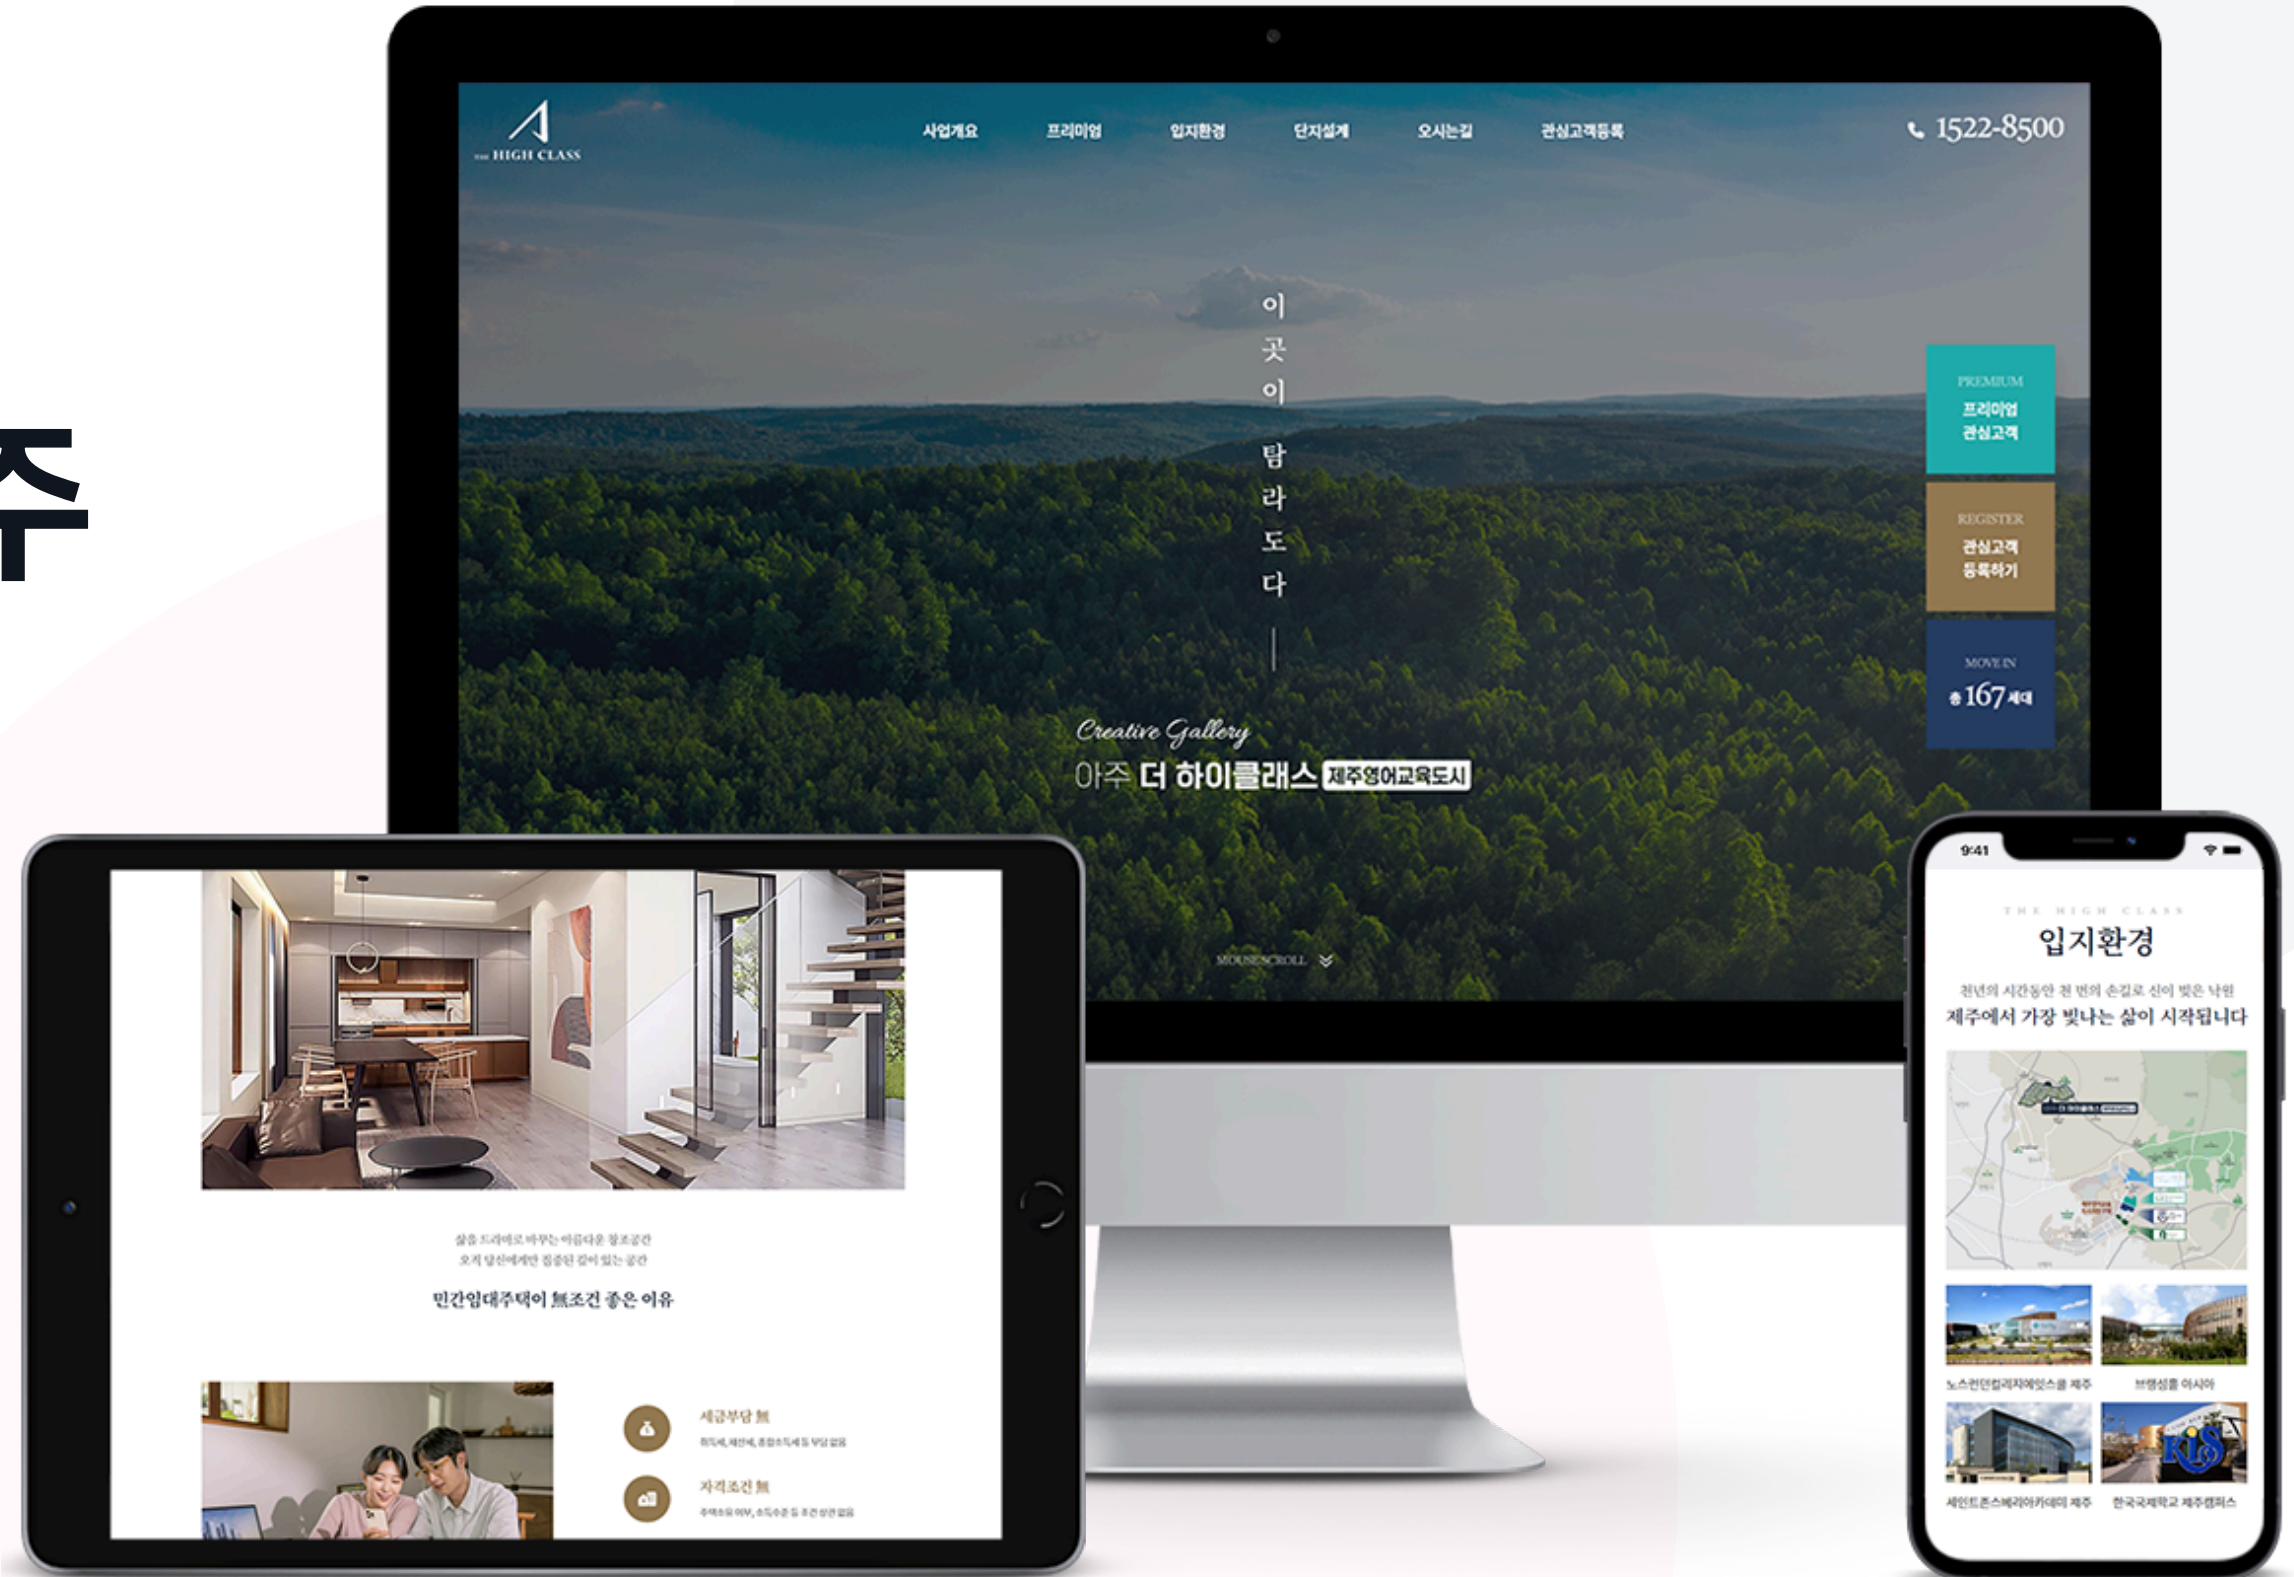

Platform 반응형 홈페이지(PC/Mobile)

브레이크 스튜디오

Launch 2022

Platform 반응형 홈페이지(PC/Mobile)

블루미디어

Launch 2022

Platform 반응형 홈페이지(PC/Mobile)

센트럴인내과

Launch 2022

Platform 반응형 홈페이지(PC/Mobile)

아이피라운지

Launch 2022

Platform 반응형 홈페이지(PC/Mobile)

아주 더 하이클래스 제주

Launch 2022

Platform 반응형 홈페이지(PC/Mobile)

에코디움

Launch 2022

Platform 반응형 홈페이지(PC/Mobile)

연세에이스 정형외과

Launch 2022

Platform 반응형 홈페이지(PC/Mobile)

영등포 원안과

Launch 2022