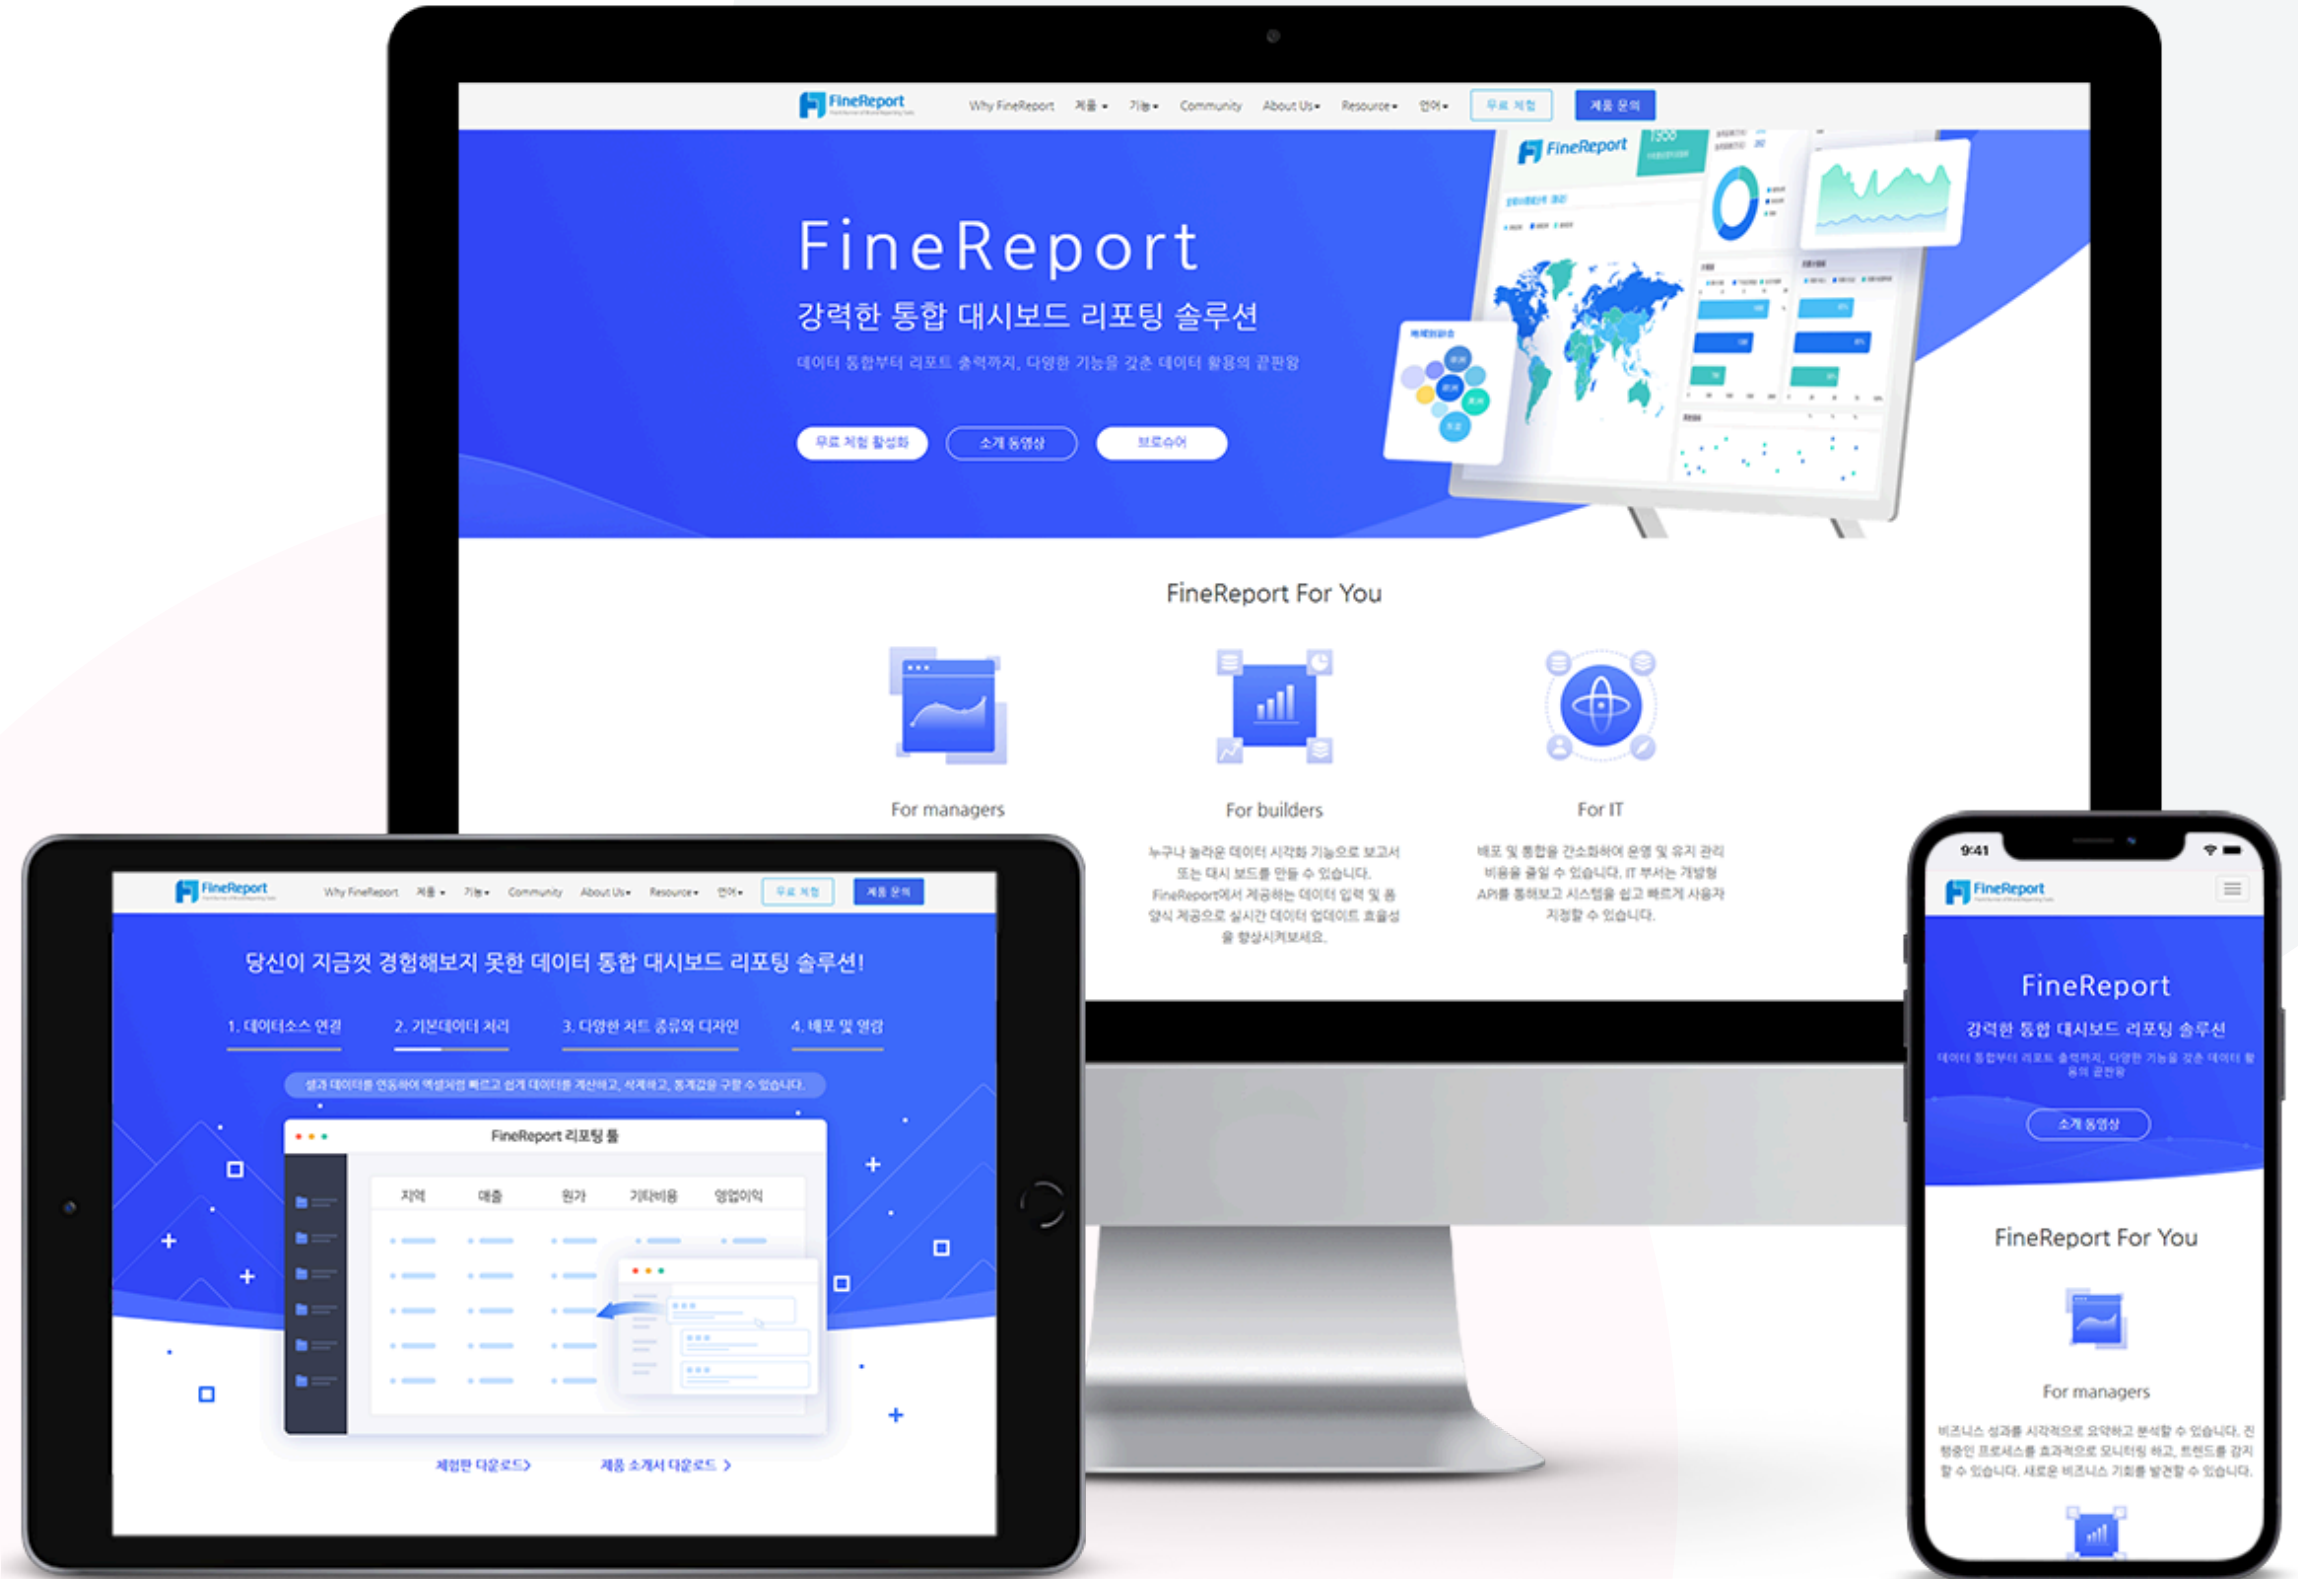

Launch 2020

Platform 반응형 홈페이지(PC/Mobile)

작은창큰풍경 건강을 드리다

Launch 2020

Platform 반응형 쇼핑몰(PC/Mobile)

오프프롬워크

Launch 2020

Platform 반응형 홈페이지(PC/Mobile)

Portfolio | 반응형 홈페이지 제작

익스마케팅

Launch 2020

Platform 반응형 홈페이지(PC/Mobile)

파인리포트

Launch 2020

Platform 반응형 홈페이지(PC/Mobile)

하와이홀릭

Launch 2020

Platform 반응형 홈페이지(PC/Mobile)

허블뷰

Launch 2020

Platform 반응형 홈페이지(PC/Mobile)

작은창큰풍경 협동조합

Launch 2020

Platform 반응형 홈페이지(PC/Mobile)