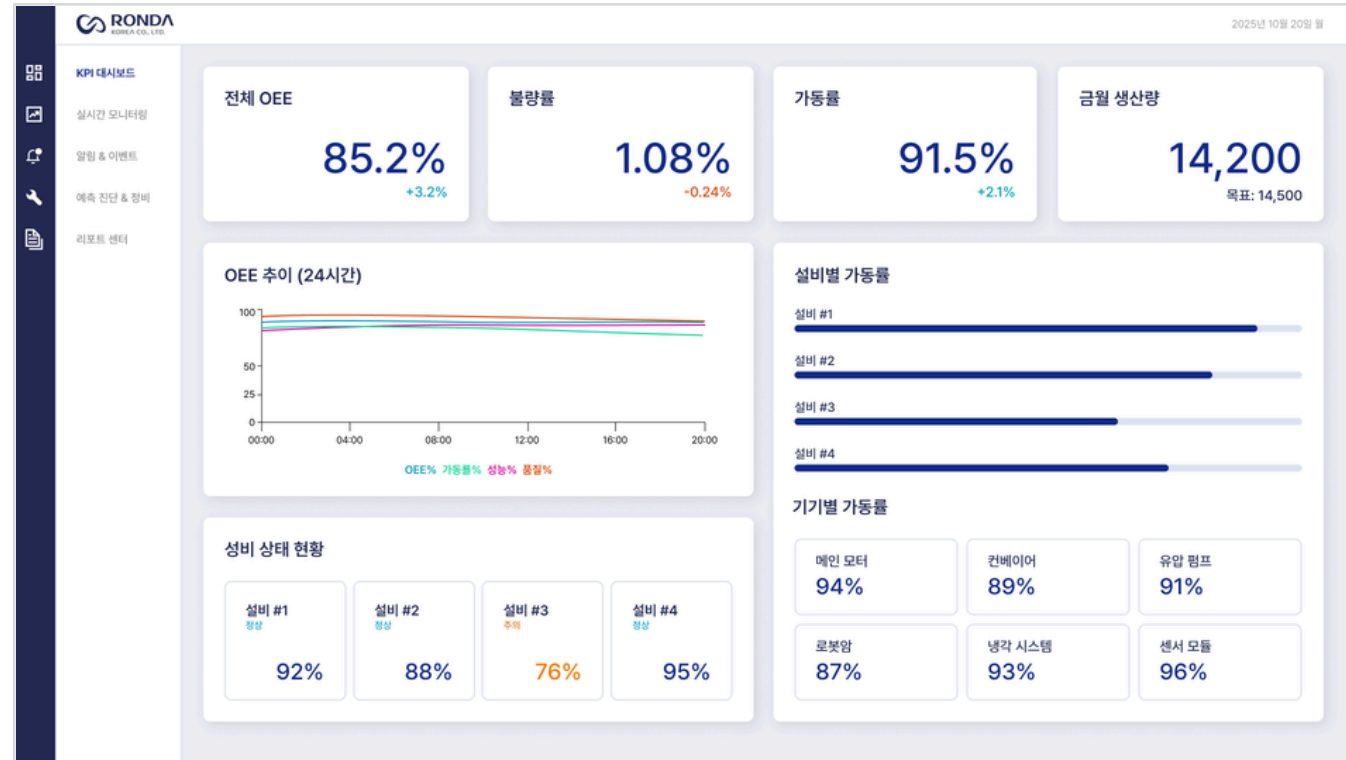

Portfolio

05 프로모션 디자인

© Designluny. All Rights Reserved.

※ 포트폴리오의 모든 저작권은 자사에 있으며, 무단이용하는 경우 저작권법에 따라 법적책임을 질 수 있습니다.

위비 잔테크 적금 출시이벤트

금리우대 연 0.2% 쿠폰 제공

적용대상

- 위비뱅크 예금/적금/대출 보유고객, 위비환전 이용고객, 위비보험 가입고객
- 예/적금, 주택청약종합저축, 펀드 보유고객
- 영업점(고객센터) 상담 후 스마트 간편신규 등록된 고객