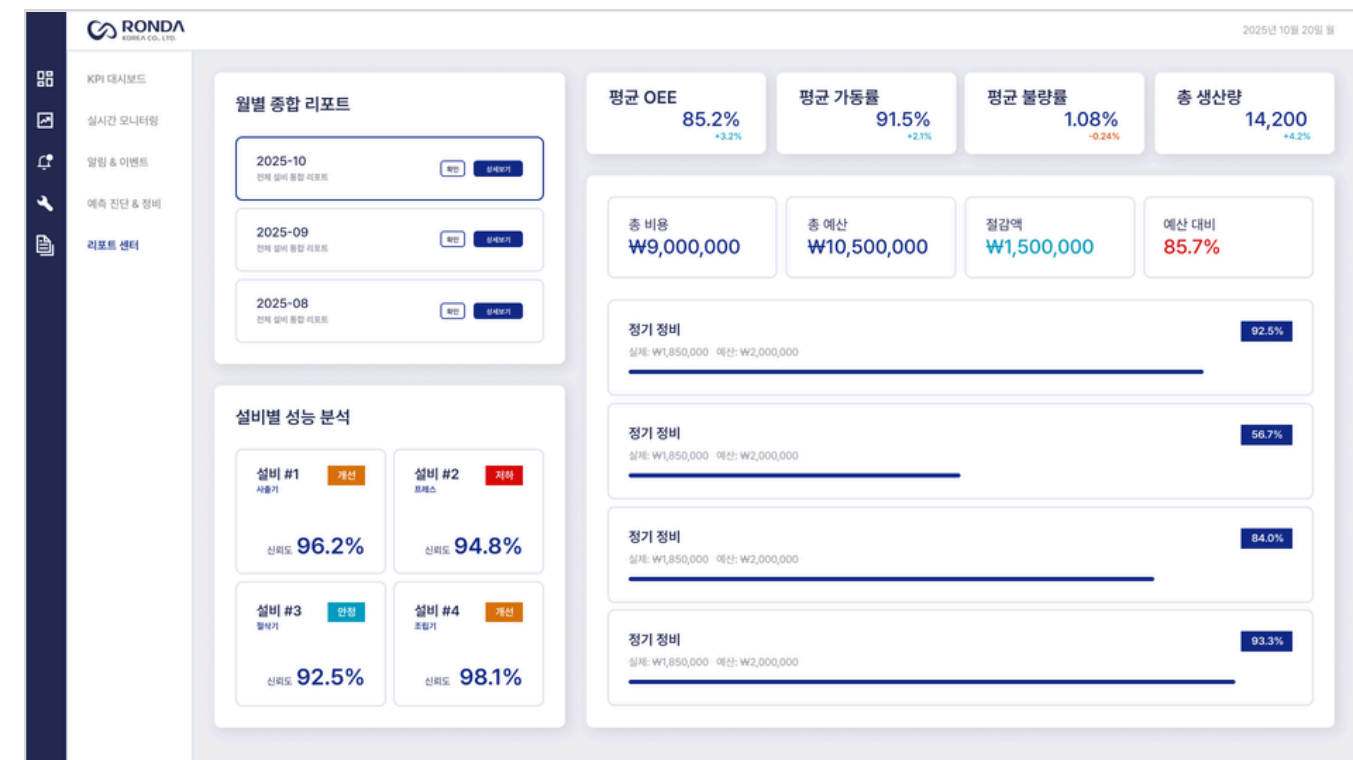

Portfolio

05 프로모션 디자인

© Designluny. All Rights Reserved.

※ 포트폴리오의 모든 저작권은 자사에 있으며, 무단이용하는 경우 저작권법에 따라 법적책임을 질 수 있습니다.

위비 잔테크 적금 출시이벤트

금리우대 연 0.2% 쿠폰 제공

적용대상

- 위비뱅크 예금/적금/대출 보유고객, 위비환전 이용고객, 위비보험 가입고객
- 예/적금, 주택청약종합저축, 펀드 보유고객
- 영업점(고객센터) 상담 후 스마트 간편신규 등록된 고객