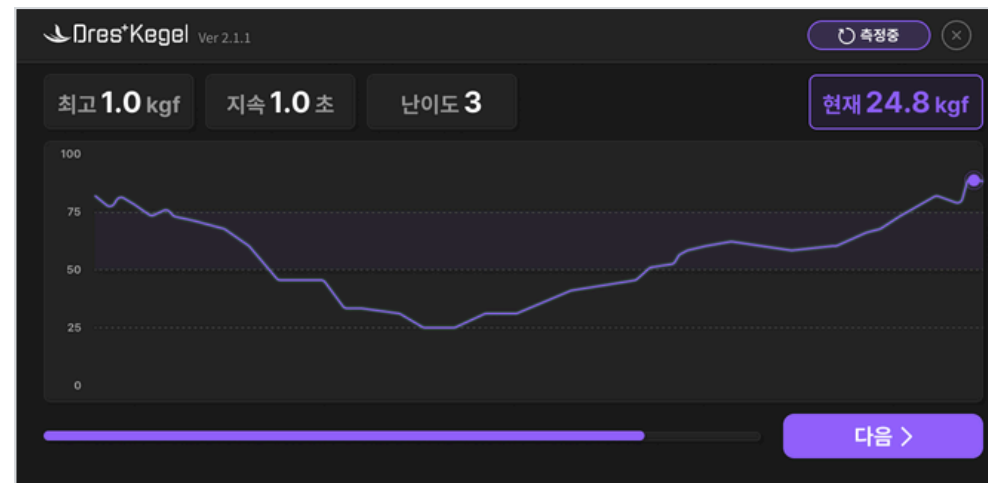

Portfolio

05 프로모션 디자인

© Designluny. All Rights Reserved.

※ 포트폴리오의 모든 저작권은 자사에 있으며, 무단이용하는 경우 저작권법에 따라 법적책임을 질 수 있습니다.

위비 잔테크 적금 출시이벤트

금리우대 연 0.2% 쿠폰 제공

적용대상

- 위비뱅크 예금/적금/대출 보유고객, 위비환전 이용고객, 위비보험 가입고객
- 예/적금, 주택청약종합저축, 펀드 보유고객
- 영업점(고객센터) 상담 후 스마트 간편신규 등록된 고객