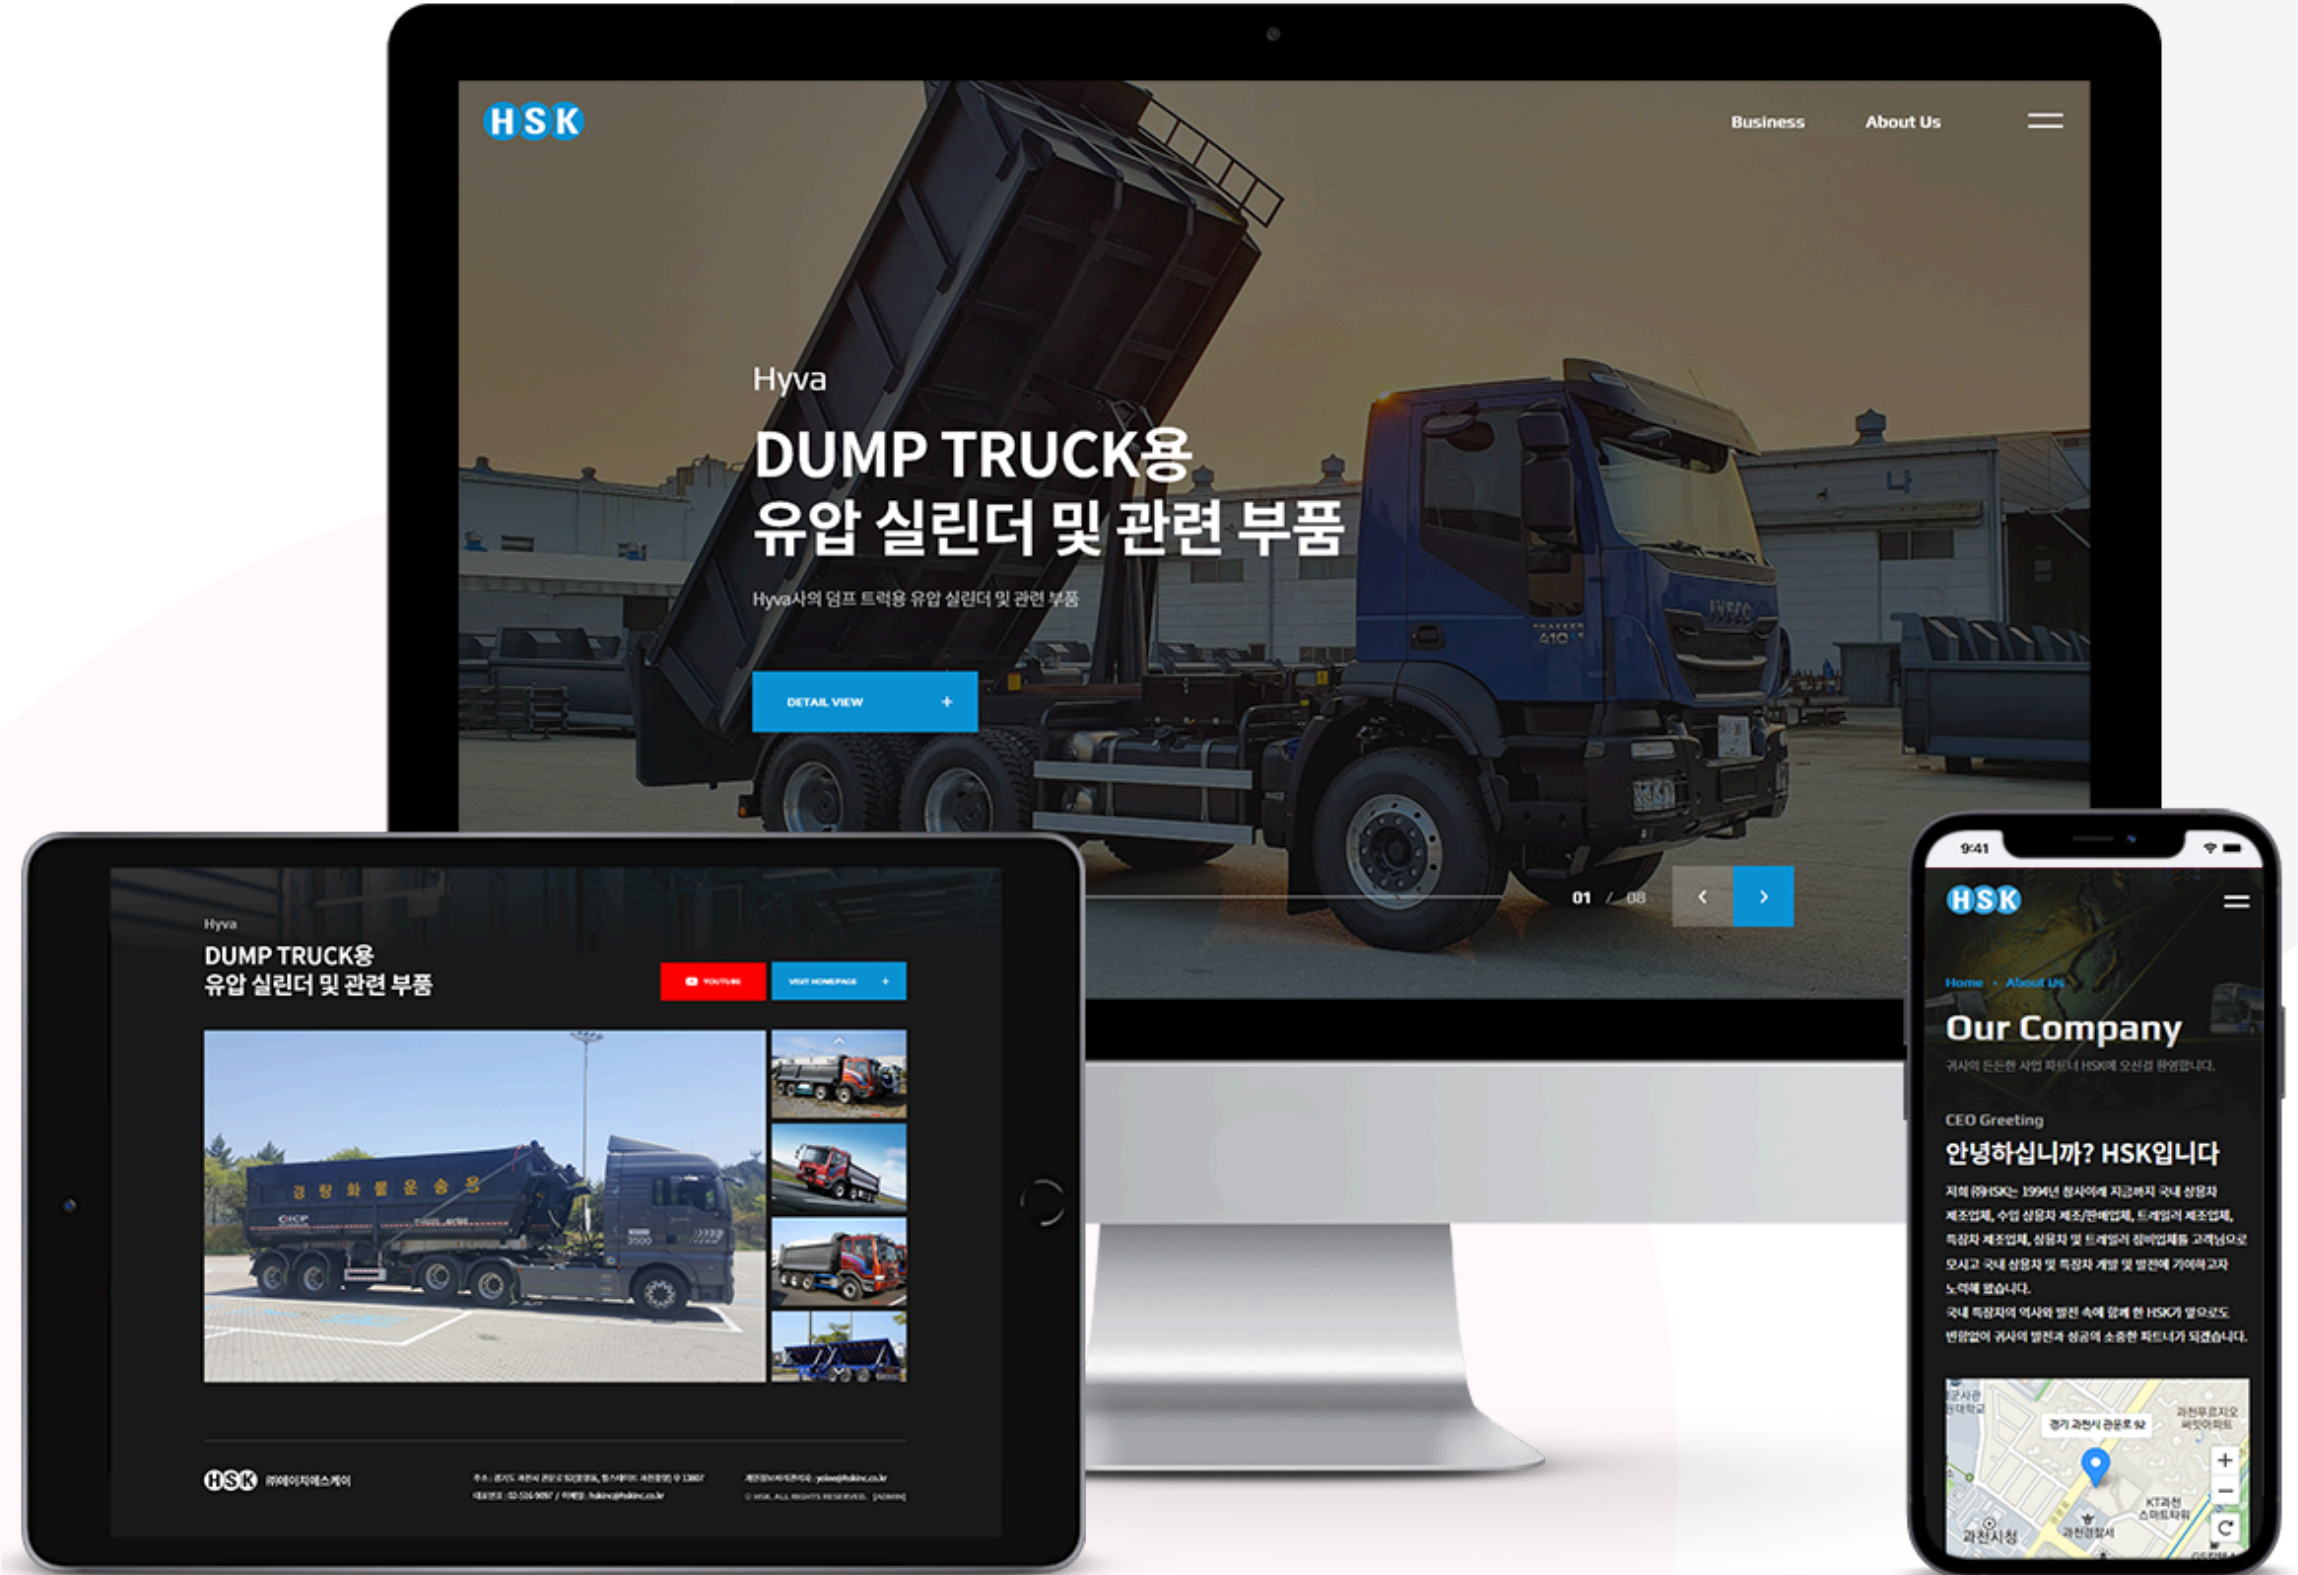

HSK

Launch 2022

Platform 반응형 홈페이지(PC/Mobile)