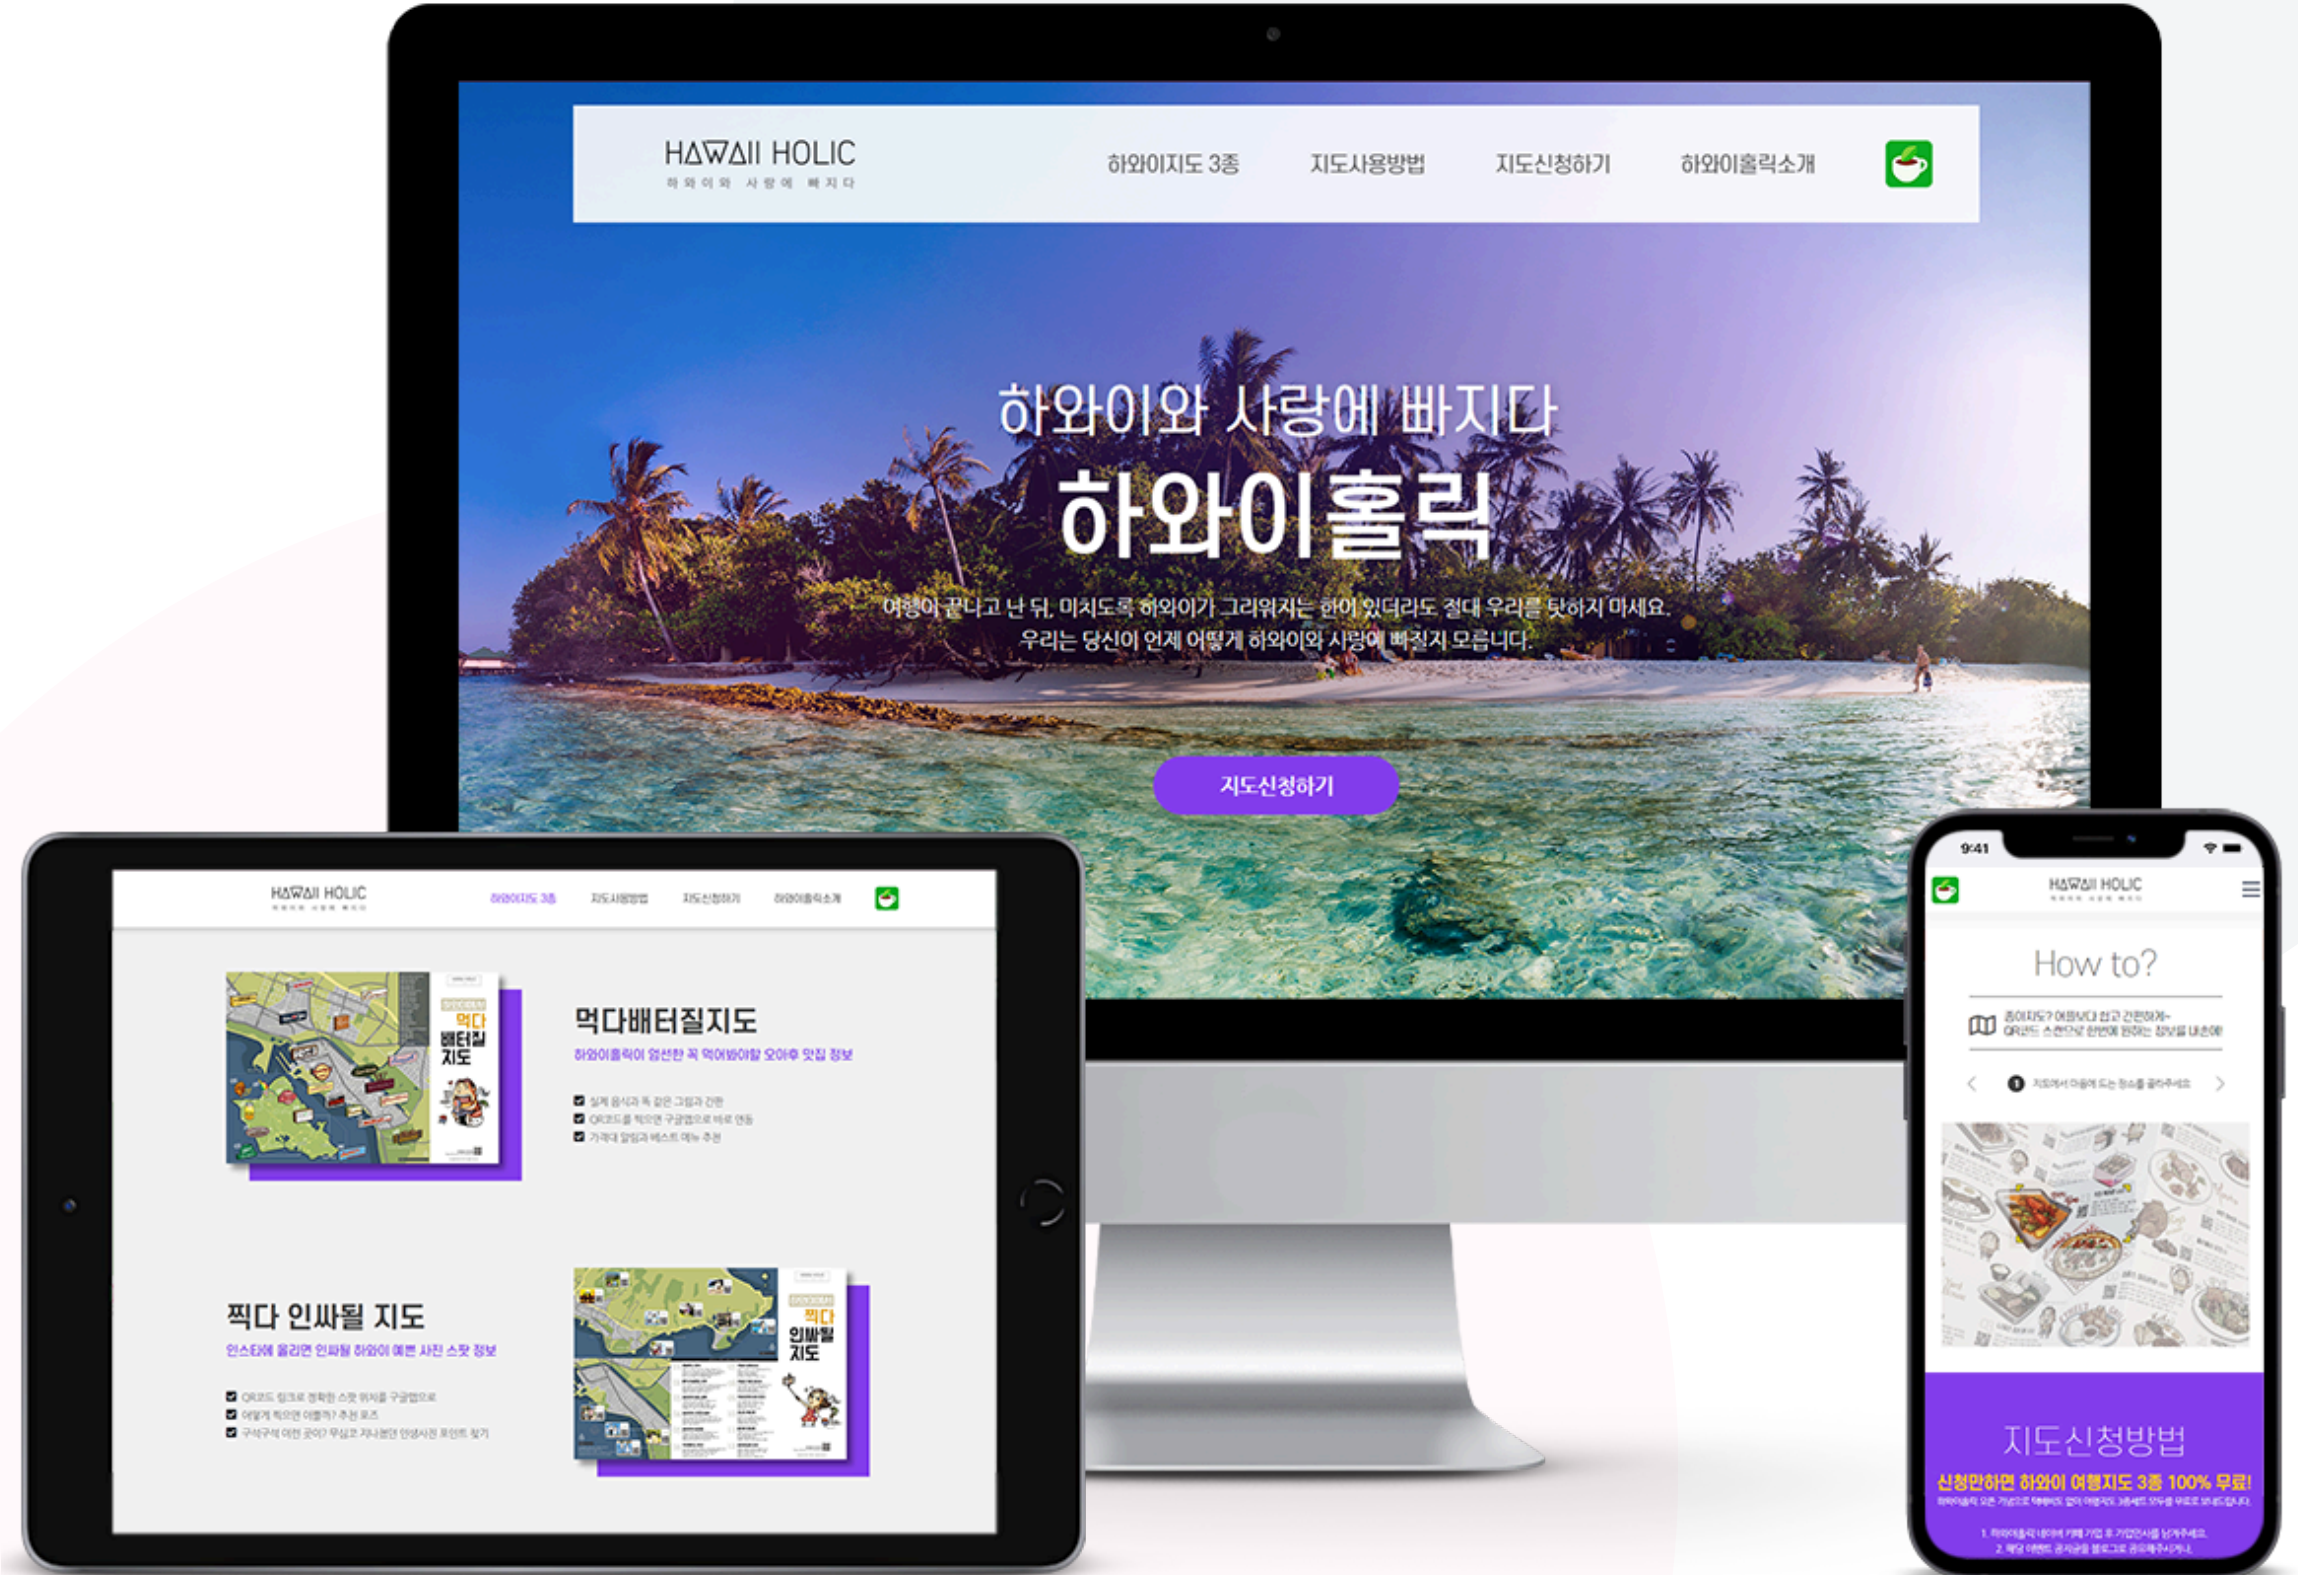

Launch 2020

Platform 반응형 홈페이지(PC/Mobile)

작은창큰풍경 건강을 드리다

Launch 2020

Platform 반응형 쇼핑몰(PC/Mobile)

오프프롬워크

Launch 2020

Platform 반응형 홈페이지(PC/Mobile)

Portfolio | 반응형 홈페이지 제작

익스마케팅

Launch 2020

Platform 반응형 홈페이지(PC/Mobile)

파인리포트

Launch 2020

Platform 반응형 홈페이지(PC/Mobile)

하와이홀릭

Launch 2020

Platform 반응형 홈페이지(PC/Mobile)

허블뷰

Launch 2020

Platform 반응형 홈페이지(PC/Mobile)

작은창큰풍경 협동조합

Launch 2020

Platform 반응형 홈페이지(PC/Mobile)