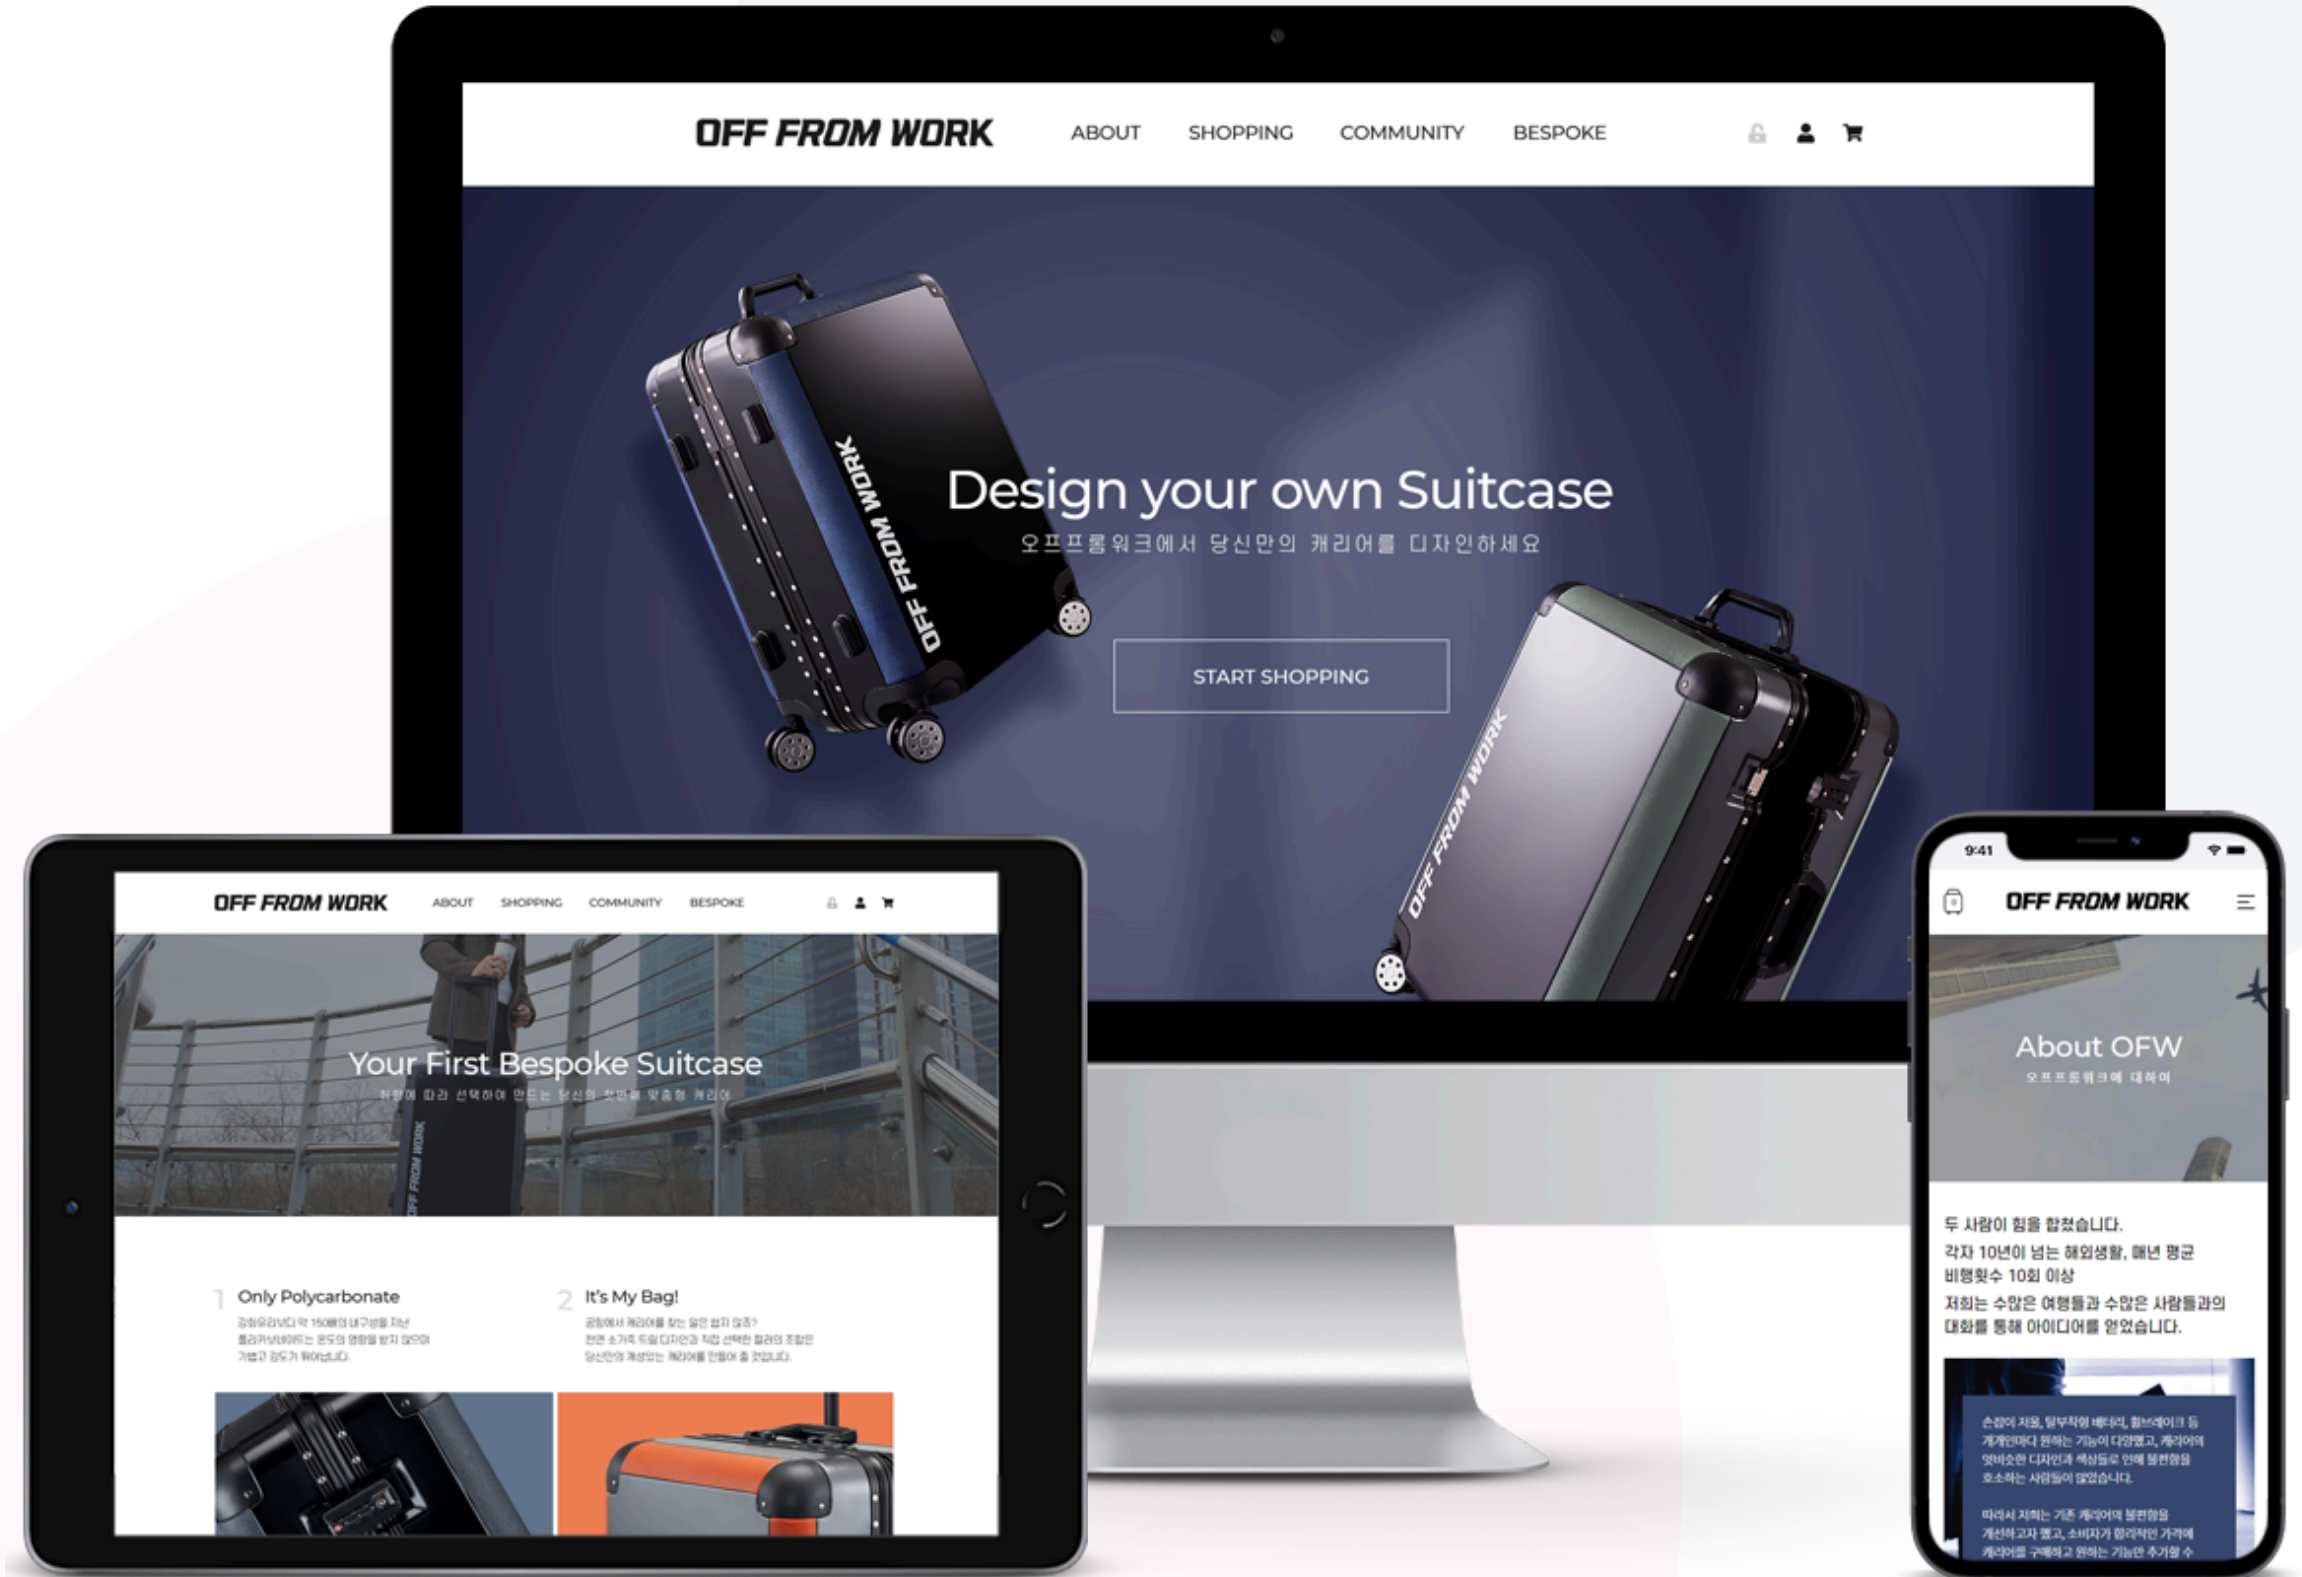

Launch 2020

Platform 반응형 홈페이지(PC/Mobile)

작은창큰풍경 건강을 드리다

Launch 2020

Platform 반응형 쇼핑몰(PC/Mobile)

오프프롬워크

Launch 2020

Platform 반응형 홈페이지(PC/Mobile)